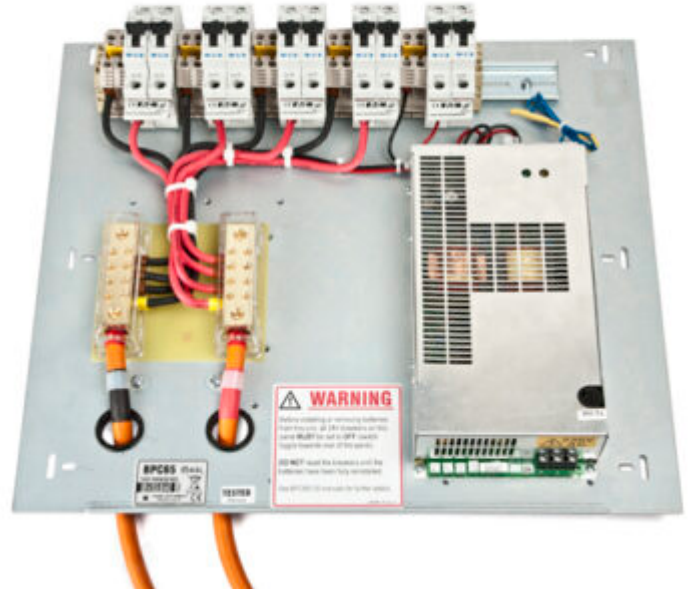

PRODUKTBLAD

ASL BPC130 Likriktare

ASL BPC130 Likriktare

ASL BPC130 130Ah Likriktare

BPC130 är 24V DC (max 130Ah) reservkraft från ASL. Den inbyggda batteriladdaren kontrollerar batteriets laddning och temperatur och ser till att maximera batteriets livslängd. BPC130 är utformad att uppfylla kraven EN 54-16, ISO 7240-16 och BS 5839-8. Den är fullt övervakad och uppfyller kraven enligt EN54-4.

10st DC-utgångar med automatsäkringar, som standard är åtta 25A brytare och två 3A brytare tillgänglig.

- 24V, 130Ah batteripack
- 230V AC Ström
- 19" rackmonterat, 3HE
- 10st DC-utgångar med automatsäkringar
- Fullt övervakad
- Batteritemperatursskydd
- Djupurladdningsskydd
- EN54-4, ISO 7240-16 och BS5839-8