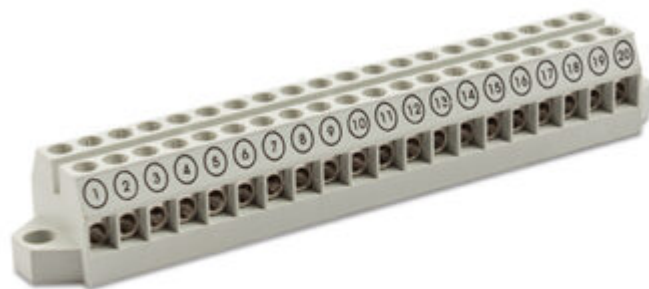

PRODUKTBLAD

Radplint SAC-20 POL

Radplint SAC-20 POL

Radplint fästes på plintbryggan med två skruvar. Det finns två varianter av radplint, en med 20 poler och en med 9 poler. Varje pol är numrerad så att det blir enkelt att följa inkoppling.