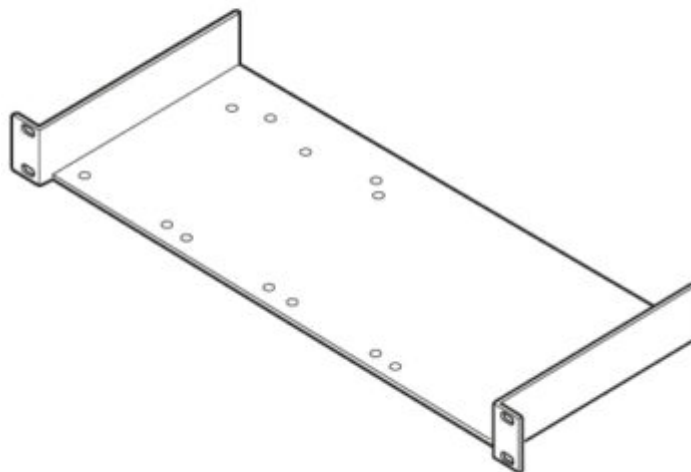

# PRODUKTBLAD

*Ampetronic RM-1U*

### Monteringstillbehör

Tillbehör för professionell montering av alla typer av Ampetronic slingförstärkare och tillhörande utrustning. Hylla för 19" rack montering, 1HE (1 höjdenhet).

| Art.nr | E-nummer | Modell | Beskrivning | Mått i mm | Vikt |
|--------|----------|--------|-------------|-----------|------|
|--------|----------|--------|-------------|-----------|------|