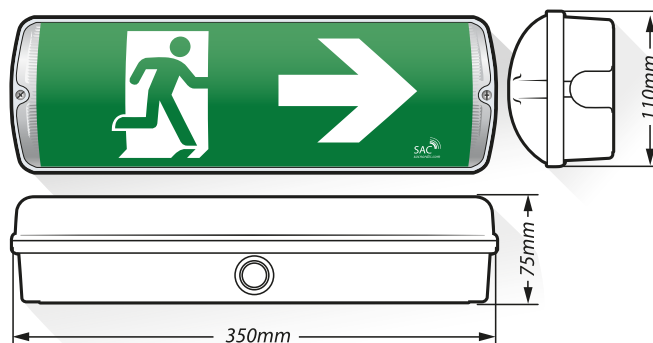

- Medföljer utbytbara piktogram för de vanligaste utföranden (Pil höger, vänster och ner)
- Permanentdrift eller nöddrift
- Kan monteras på tak och vägg
- Tillverkad av slagtålig polykarbonat
- Läsavstånd: 21m
- 30st LED (SMD2835)
- Ljusflöde: 190 Lumen
- Strömkälla: 220-240VAC, 50/60 Hz
- Strömförbrukning: Max. 5,5W
- Batteri: LiFePO4 (3,2V 1,5Ah)

- Inbyggd batteri backup (upp till 1 timmers nöddrift)
- Återuppladdningstid: ca 24 timmar
- Övervakad med ett självtestande system med automatisk funktionstest enligt IEC62386-202.
- Manuell funktionstest knapp
- DALI