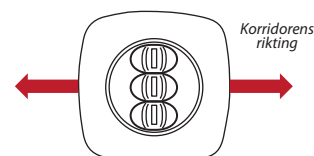

NÖDBELYSNING

SAC-STAR-LED

Ingår i paketet

EGENSKAPER

NÖDBELYSNINGSARMATUR

SAC-STAR-LED är en nödbelysningsarmatur för både infälld och utanpåliggande montage. Det finns två modeller av linstyper att välja. En rundstrålande som används till öppna ytor. Samt en smalstrålande lins som lämpar sig där man vill ha ljuset koncentrerat tex i en korridor.

SAC-STAR-LED /CB är avsedd för centralbatteri och har därför inget inbyggt batteri eller autotest.

- **Strömförsörjning:** 220-240V 50/60Hz
- **Strömförbrukning:** 4W max
- **Laddtid:** 24h
- **Nöddrift:** 1h
- **Lumen:** 375lm
- **Monterings håål:** Ø 120 mm
- **Kapslingsklass:** IP20
- **LED:** SMD LED CCT 6000K
- **Testfunktion:** Manuell / Auto *
- **Lins:** Smalstrålande lins eller rundstrålande lins