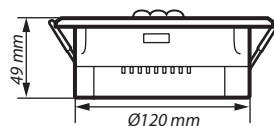

Smalstrålande lins
460638, 460640

Rundstrålande lins
460637, 460639

Art.nr	E-nummer	Modell	Beskrivning	Mått i mm	Vikt
460637	73 431 50	SAC-STAR-LED/Open	Rundstrålande lins	Ø140 x 49 mm	-
460638	73 431 51	SAC-STAR-LED/Path	Smalstrålande lins	Ø140 x 49 mm	-
460639	73 431 54	SAC-STAR-LED/Open/CB	Centralbatteri	Ø140 x 49 mm	-
460640	73 431 55	SAC-STAR-LED/Path/CB	Centralbatteri	Ø140 x 49 mm	-