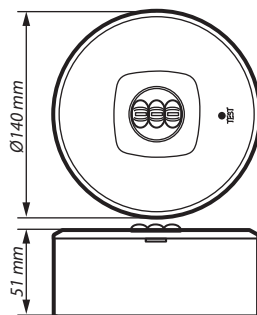

Smalstrålande lins
460638, 460640

Rundstrålande lins
460637, 460639

Art.nr	E-nummer	Modell	Beskrivning	Mått i mm	Vikt
460637	73 431 50	SAC-STAR-LED/Open	Rundstrålande lins	Ø140 x 49 mm	-
460638	73 431 51	SAC-STAR-LED/Path	Smalstrålande lins	Ø140 x 49 mm	-
460639	73 431 54	SAC-STAR-LED/Open/CB	Centralbatteri	Ø140 x 49 mm	-
460640	73 431 55	SAC-STAR-LED/Path/CB	Centralbatteri	Ø140 x 49 mm	-