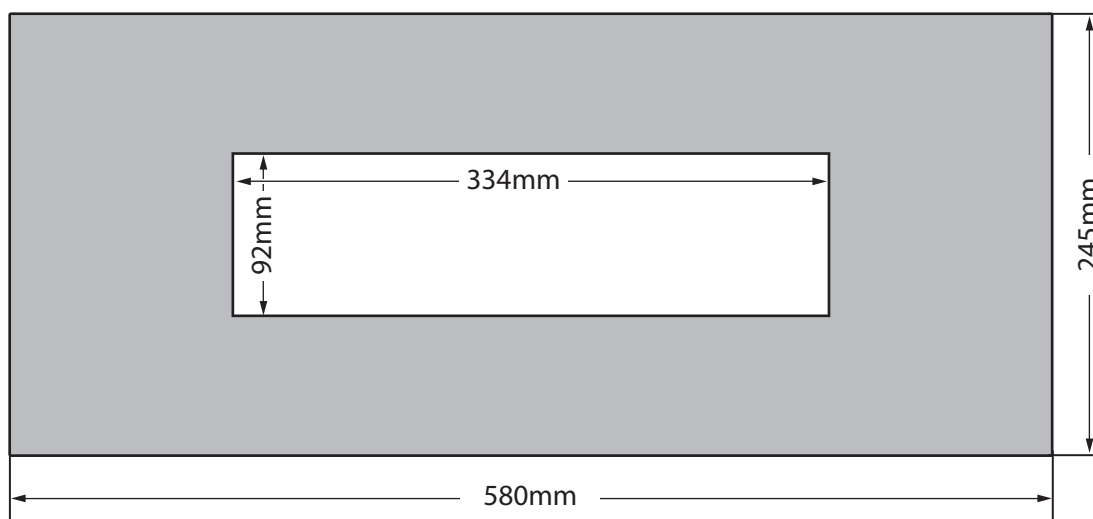

TILLBEHÖR

Monteringsplåt till SAC-C25

Monteringsplåt som passar för mjuka innertak.

SAC-C25 Art.nr: 460403

Plåt: 580 x 240mm

Hålet: 334 x 92mm

Tjocklek 1mm

Art.nr	E-nummer	Modell	Beskrivning	Mått i mm	Vikt
460418	-	Monteringsplåt tak	Till SAC-C25	580 x 240mm	870g