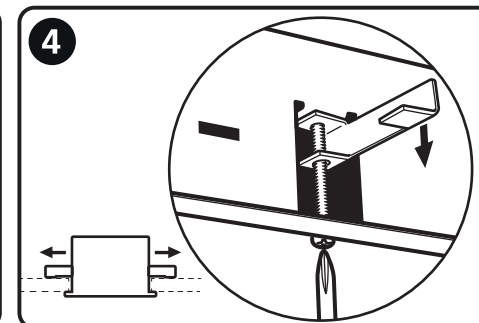

Maintained = Armaturen är kontinuerligt tänd.
Non Maintained = Armaturen tänds upp vid strömbortfall