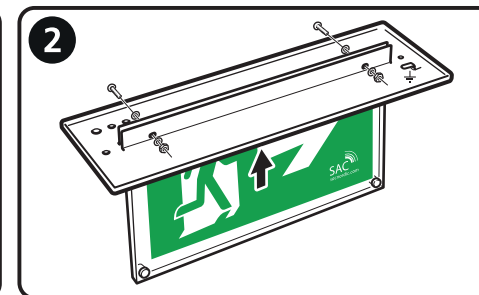

Maintained = Armaturen är kontinuerligt tänd.
Non Maintained = Armaturen tänds upp vid strömbortfall