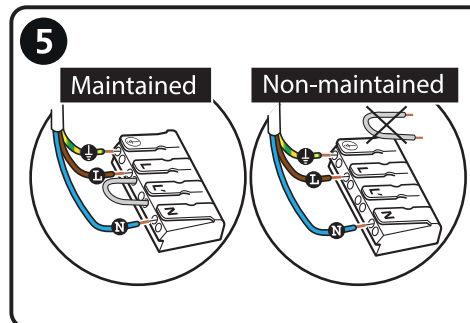

SE

INFÄLLD HÄNVISNINGSARMATUR

SAC-C25 är en enkel-/dubbelsidig hänvisningsarmatur för infällt montage. Den har starka lysdioder och lång brinntid. Låg energiförbrukning, låga underhållskostnader och lång livslängd kombinerat med ett självtestande system och en tillförlitlig teknik gör armaturen till ett val för enkelhet, säkerhet och framtid. Uppfyller kraven enligt EN 60598-2-22.

- Medföljer utbytbara piktogram för de vanligaste utföranden (Pil höger, vänster och ner)
- Övervakad med ett självtestande system
- Metallhus och akrylglas
- Inbyggd batteri backup (upp till 3 tim nöddrift)
- Permanentdrift eller nöddrift
- Tillbehör: Monteringsplåt för mjuka innertak, bollskydd, batteri, LED-list, piktogram.

BATTERIBYTE

1. Lossa ena skruven till LED-listen och skjut den åt sidan.
2. Lossa därefter muttrarna till blecket som håller batteriet.

INSTALLATION

SAC-C25

ENG Make sure that the fixture is disconnected from the mains!

SE Se till att armaturen är bortkopplad från elnätet!

Maintained = Armaturen är kontinuerligt tänd.
Non Maintained = Armaturen tänds upp vid strömbortfall