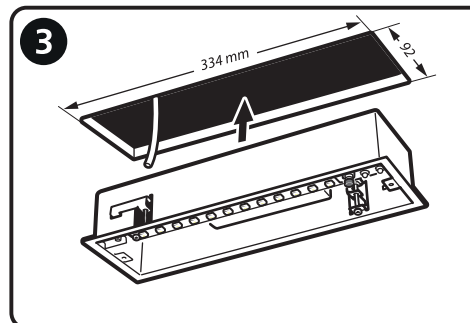

Maintained = Armaturen är kontinuerligt tänd.
Non Maintained = Armaturen tänds upp vid strömbortfall