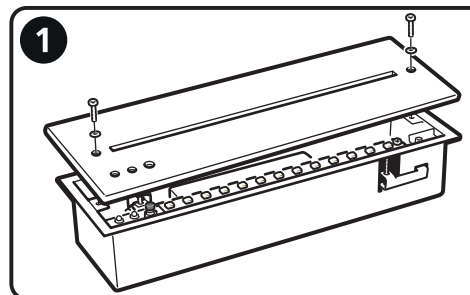

Maintained = Armaturen är kontinuerligt tänd.
Non Maintained = Armaturen tänds upp vid strömbortfall