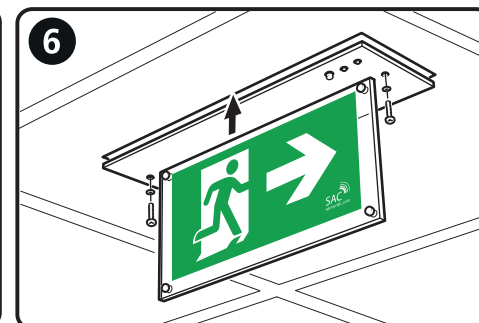

Maintained = Armaturen är kontinuerligt tänd.
Non Maintained = Armaturen tänds upp vid strömbortfall