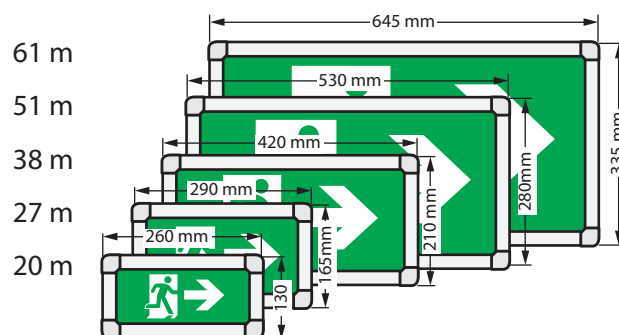

Framsida: Akrylglas

Omg. temp. : 5-40 ° C

Batteritid: NiMH / 3h

Läsavstånd: 20 / 27 / 38 / 51 / 61 meter

- Reptåligt piktogram i plast med de vanligaste utföranden (Pil höger, vänster och ner) ingår i varje armatur.
- Specialpiktogram finns tillgängliga på begäran.
- Display-serien kan levereras i vitlackerat utförande.
- Autotest funktion.

| Art.nr | E-nummer | Modell | Ljuskälla | Läsavstånd | Klass | Brinntid | Mått i mm | Vikt |
|--------|-----------|-------------------------|-----------|------------|-------|----------|-------------|-------|
| 460549 | 73 405 07 | SAC-Display-LED 20m | LED | 20m | IP43 | 3h | 260 x 130mm | 1,5kg |
| 465050 | 73 405 09 | SAC-Display-LED 27m | LED | 27m | IP43 | 3h | 290 x 165mm | 1,8kg |
| 460551 | 73 405 11 | SAC-Display-LED 38m | LED | 38m | IP43 | 3h | 420 x 210mm | 2,5kg |
| 460552 | 73 405 13 | SAC-Display-LED 51m | LED | 51m | IP43 | 3h | 530 x 280mm | 3,0kg |
| 460553 | 73 405 15 | SAC-Display-LED 61m | LED | 61m | IP43 | 3h | 645 x 335mm | 3,2kg |
| 460559 | 73 405 08 | SAC-Display-LED /CB 20m | LED | 20m | IP43 | CB | 260 x 130mm | 1,3kg |
| 465051 | 73 405 10 | SAC-Display-LED /CB 27m | LED | 27m | IP43 | CB | 290 x 165mm | 1,5kg |
| 460560 | 73 405 12 | SAC-Display-LED /CB 38m | LED | 38m | IP43 | CB | 420 x 210mm | 2,2kg |
| 460561 | 73 405 14 | SAC-Display-LED /CB 51m | LED | 51m | IP43 | CB | 530 x 280mm | 2,7kg |
| 460562 | 73 405 16 | SAC-Display-LED /CB 61m | LED | 61m | IP43 | CB | 645 x 335mm | 3,0kg |