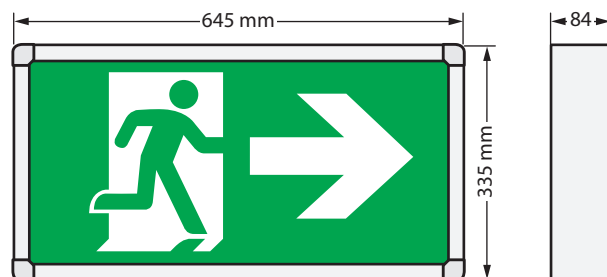

Framsida: Akrylglas

Omg. temp. : 5-40 ° C

Batteritid: NiMH / 3h

Läsavstånd: 20 / 27 / 38 / 51 / 61 meter

- Reptåligt piktogram i plast med de vanligaste utföranden (Pil höger, vänster och ner) ingår i varje armatur.
- Specialpiktogram finns tillgängliga på begäran.
- Display-serien kan levereras i vitlackerat utförande.
- Autotest funktion.