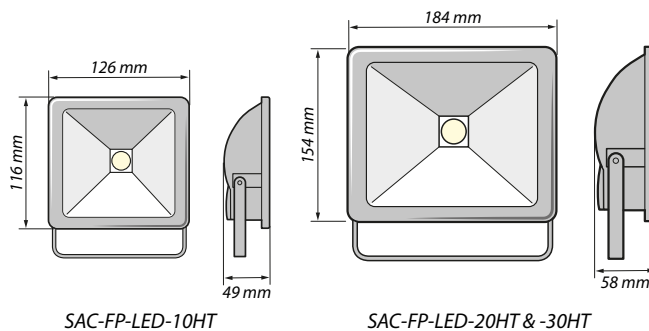

NÖDLJUS STRÅLKASTARE

SAC-FP-LED -10, -20, 30HT

SAC-FP-LED

Modellen är utrustad med en högeffektiv lysdiod med reflektor. Den har kapslingsklass IP65. Strålkastarna har en mycket stort täckningsområde med ett mycket lågt energibehov från central anläggning. Tillverkad i gjuten aluminium med glasfront.

Modell: Centralmatad

Anslutning AC: 230VAC, 50Hz

Effekt: 10W, 20W, 30W

Kapslingsklass: IP65

Ljuskälla: Högeffektiva LED

Material, hölje: Gjuten aluminium (*antracit RAL 7021*)

Reflektor: Satin Aluminium

Front: Härdat glas

Ljusflöde: 900lm

Färgtemperatur: 4000K

Omg. temp.: -20°+40°C

ART.NR	E-NUMMER	MODELL	EFFEKT	LJUSFLÖDE	KLASS	MÅTT	VIKT
460570	73 000 25	SAC-FP-LED-10HT	10 W	900lm	IP65	126 x 116 x 49 mm	0,6 kg
460571	73 000 26	SAC-FP-LED-20HT	20 W	1900lm	IP65	184 x 154 x 58 mm	0,85 kg
460572	73 000 27	SAC-FP-LED-30HT	30 W	2650lm	IP65	184 x 154 x 58 mm	0,85 kg