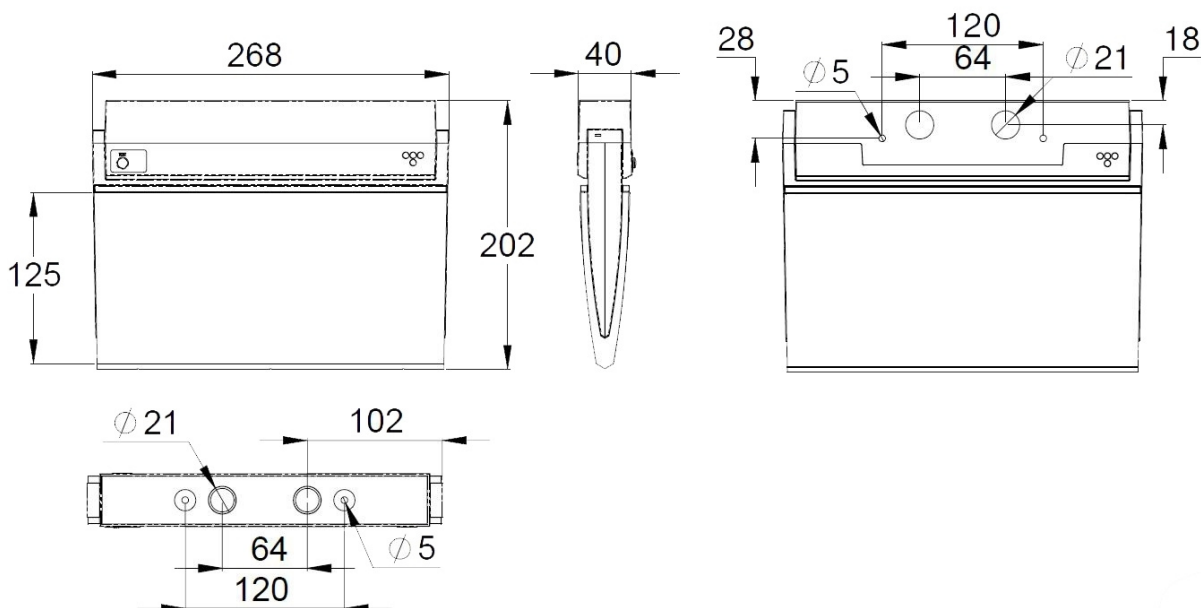

SAC-FIREPOINT

24 V centralmatad hänvisning

System (SE)	Icke-adresserbara 24 V armaturer med central strömförsörjning
Montage	Tak, Vägg
Montage (med tillbehör)	Flagg, Pendel, Infälld
Tullkod	94056180
GTIN-kod	6438045010656
ETIM class	[EC001957]
Längd	268 mm
Bredd	40 mm
Höjd	202 mm
Vikt	0.44 kg
Färg	RAL9003 (Signal white)
Skyddsklass	III
IP-klass	IP43
Drifttemperatur Min - Max (°C) (SE)	-30...+50
Läsavstånd	25 m
Ljuskälla	LED
Stommmaterial	plast
Håltagning för infälld montering	45 x 275
Elektrisk montage	2/3 x 2,5 mm ²
Glödtrådtest för plastkomponent (°C)	650 °C
Nominell anslutningsspänning	24 V, 50/60 Hz AC, DC
Max inmatningseffekt W	2,5 W
Max inmatningseffekt VA	2 VA

Dimensioner [mm]

SAC-FIREPOINT

Artikellista

Art. nr.	E-nummer	Modell	Beskrivning	Effekt	Läsavstånd	Vikt
24 V centralmatad						
460450	6300780	Tak / Vägg	SAC-Firepoint 24V	2,5W	25m	0,44 kg

Tillbehör

Artikelnummer	Beskrivning
460487	SAC-Firepoint Piktogram "Rökdetektor frånkopplat"
460488	SAC-Firepoint Piktogram "Brandlarm bortkopplat"
460489	SAC-Firepoint Piktogram "Släcksystem frånkopplat"