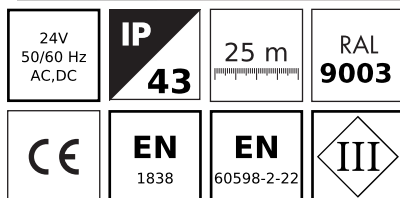

SAC-FIREPOINT

24 V centralmatad hänvisning

System (SE)	Icke-adresserbara 24 V armaturer med central strömförsörjning
Montage	Tak, Vägg
Montage (med tillbehör)	Flagg, Pendel, Infälld
Tullkod	94056180
GTIN-kod	6438045010656
ETIM class	[EC001957]
Längd	268 mm
Bredd	40 mm
Höjd	202 mm
Vikt	0.44 kg
Färg	RAL9003 (Signal white)
Skyddsklass	III
IP-klass	IP43
Drifttemperatur Min - Max (°C) (SE)	-30...+50
Läsavstånd	25 m
Ljuskälla	LED
Stommmaterial	plast
Håltagning för infälld montering	45 x 275
Elektrisk montage	2/3 x 2,5 mm ²
Glödtrådtest för plastkomponent (°C)	650 °C
Nominell anslutningsspänning	24 V, 50/60 Hz AC, DC
Max inmatningseffekt W	2,5 W
Max inmatningseffekt VA	2 VA

Dimensioner [mm]

SAC-FIREPOINT

Artikellista

Art. nr.	E-nummer	Modell	Beskrivning	Effekt	Läsavstånd	Vikt
24 V centralmatad						
460450	6300780	Tak / Vägg	SAC-Firepoint 24V	2,5W	25m	0,44 kg

Tillbehör

Artikelnummer	Beskrivning
460487	SAC-Firepoint Piktogram "Rökdetektor frånkopplat"
460488	SAC-Firepoint Piktogram "Brandlarm bortkopplat"
460489	SAC-Firepoint Piktogram "Släcksystem frånkopplat"