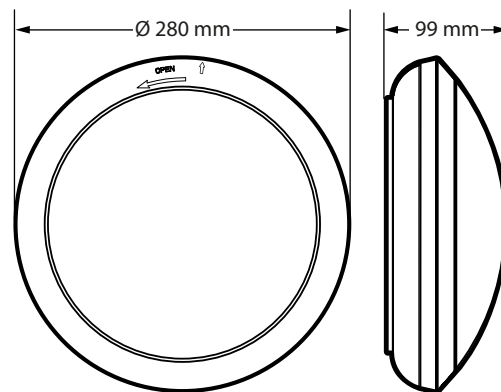

Art.nr	E-nummer	Modell	IP-klass	Batteri	Mått i mm	Vikt
460573	73 428 63	SAC-MOON-LED	IP44	9,6V, 1000mAh	Ø 280 x 99 mm	1,4 kg
460574	-	SAC-MOON-LED /CB	IP44	Centralbatteri /CB	Ø 280 x 99 mm	1,1 kg

SAC Nordic AB reserverar sig för eventuella faktura- eller tryckfel i denna trycksak. SAC1945-4