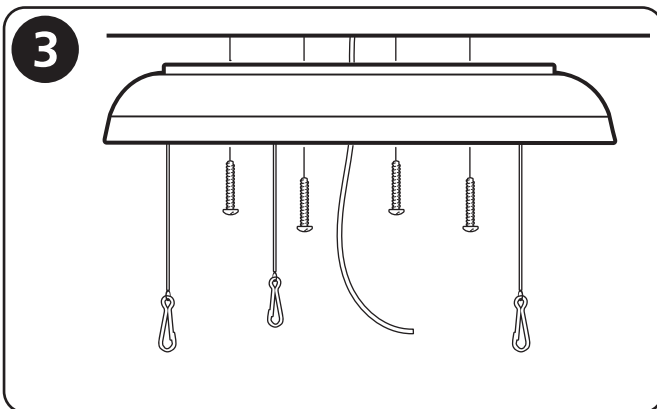

## SAC-MOON-LED (460573)

SE Öppna armaturen genom att vrida kåpan.

ENG Open the luminaire by rotating the the diffuser.

SE Vid kabelgenomföring. Borra ett hål (ca Ø 13 mm) och placera gummipackningen i hålet.

ENG Select appropriate knockout hole for wiring and drill a hole (about Ø 13 mm). Snap waterproof cable clamp.

SE Placera armaturen i tak eller på vägg. Använd lämplig skruv och plugg beroende på material i väggen / taket.