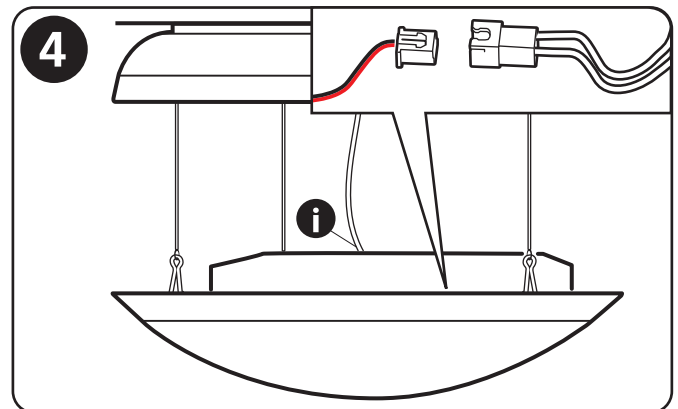

SE Häng upp kåpan med hjälp av karbinhakarna. Koppla in ström (enligt kopplingsdiagrammet nedan) samt anslut batteriet.

ENG Hanging the diffuser with module on the house by using the steel hook. Connect the power according to wiring diagram below. Connect the battery.