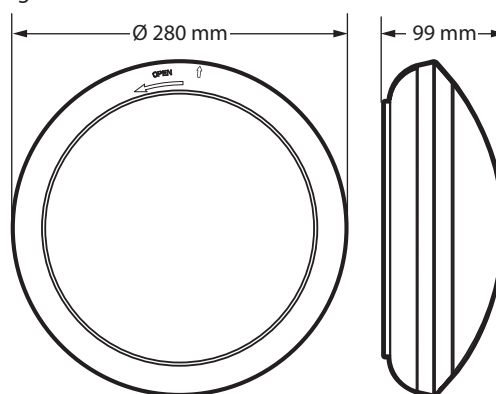

SE

Denna broschyr är en publikation från SAC Nordic AB. Alla produktillustrationer, fakta och specifikationer är baserade på aktuell information vid tidpunkten för publikationens godkännande. SAC Nordic AB reserverar sig för eventuella faktiska eller tryckfel i denna broschyr.

ENG

This brochure is a publication from SAC Nordic AB. All product illustrations, facts and specifications are based on current information at the time of the publication's approval. SAC Nordic AB makes reservations for any factual or printing errors in this brochure.

SAC Nordic AB • Prästtorpsvägen 16 • S-341 51 Lagan • SWEDEN • www.sacnordic.com

Safe Security Solutions

SAC Nordic AB reserverar sig för eventuella faktiska eller tryckfel i denna trycksak. SAC1945-4