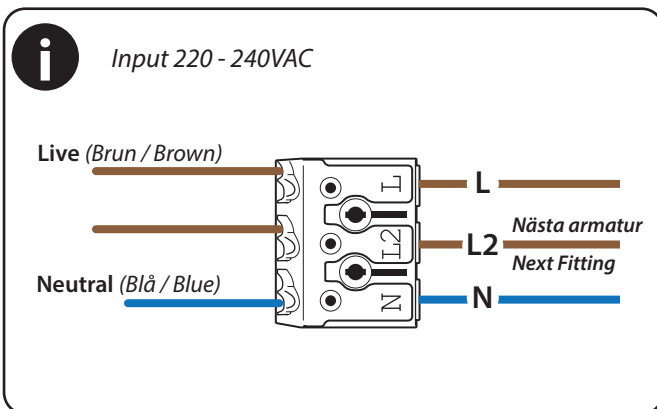

Mikrovågssensor: Sensorn är en aktiv rörelsedetektor som skickar ut högfrekventa elektromagnetiska vågor och tar emot deras eko. Sensorn känner av förändringar i ekot från allra minsta rörelse i sitt bevakningsområde.

OBS: den högfrekventa utsignalen från denna sensor är <10MW som bara är en 100-del av sändningseffekten hos en mobiltelefon eller utsignalen från en mikrovågsugn.

ENG **Microwave sensor:** The sensor is an active motion detector, it emits high-frequency electromagnetic wave and receives their echo. The sensor detects the change in echo from even the slightest movement in its detection zone.

NOTE: the high-frequency output of this sensor is <10MW that is just one 100th of the transmission power of a mobile phone or the output of a microwave oven.

SAC Nordic AB reserverar sig för eventuella faktorer eller tryckfel i denna trycksak. SAC1945-4