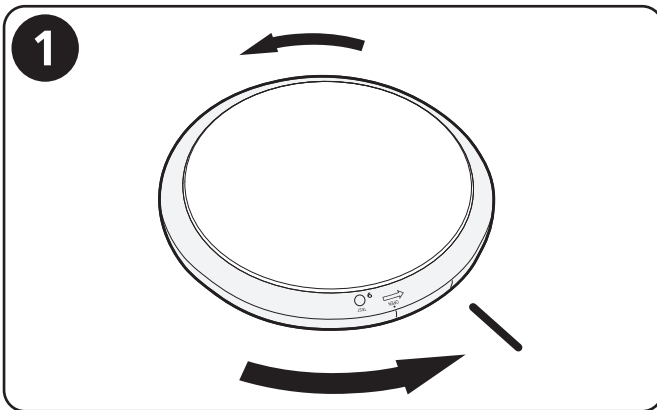

## SAC-MOON-LED (460573)

SE Öppna armaturen genom att vrida kåpan.

ENG Open the luminaire by rotating the the diffuser.

SE Vid kabelgenomföring. Borra ett hål (ca Ø 13 mm) och placera gummipackningen i hålet.