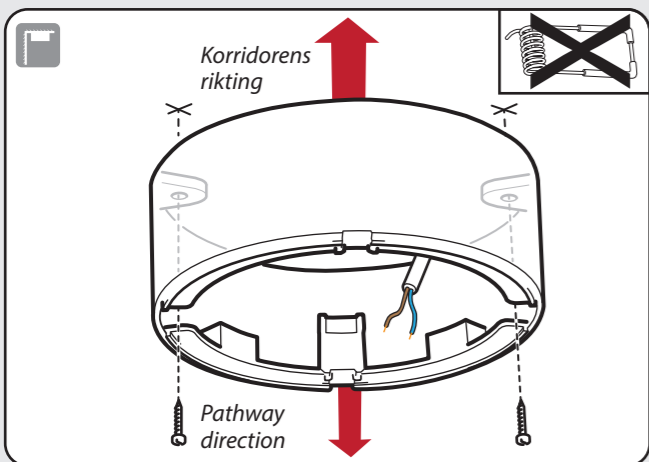

SAC-STAR-LED

Surface / Recessed mounting

INKOPPLING / INSTALLATION

SAC-STAR-LED

INKOPPLING / INSTALLATION

SAC-STAR-LED

MONTERING UTANPÅ / SURFACE MOUNTING

INFÄLLD MONTERING / RECESSED MOUNTING

Öppna armaturen
Open the luminaire

* Gäller ej /CB-armatur
* Does not apply to /CB luminaire

* Batteribyte
* Battery Replacement

SE Denna broschyr är en publikation från SAC Nordic AB. Alla produktillustrationer, fakta och specifikationer är baserade på aktuell information vid tidpunkten för publikationens godkännande. SAC Nordic AB reserverar sig för eventuella faktiska eller tryckfel i denna broschyr.