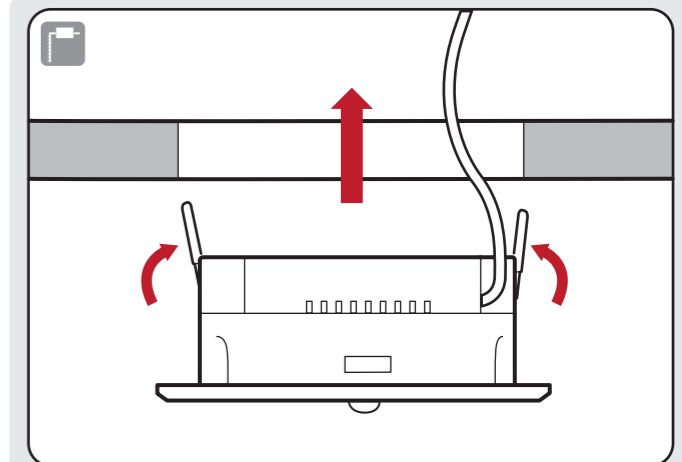

SAC-STAR-LED

Surface / Recessed mounting

INKOPPLING / INSTALLATION

SAC-STAR-LED

INKOPPLING / INSTALLATION

SAC-STAR-LED

MONTERING UTANPÅ / SURFACE MOUNTING

INFÄLLD MONTERING / RECESSED MOUNTING

Öppna armaturen
Open the luminaire

* Gäller ej /CB-armatur
* Does not apply to /CB luminaire

* Batteribyte
* Battery Replacement

SE Denna broschyr är en publikation från SAC Nordic AB. Alla produktillustrationer, fakta och specifikationer är baserade på aktuell information vid tidpunkten för publikationens godkännande. SAC Nordic AB reserverar sig för eventuella faktiska eller tryckfel i denna broschyr.