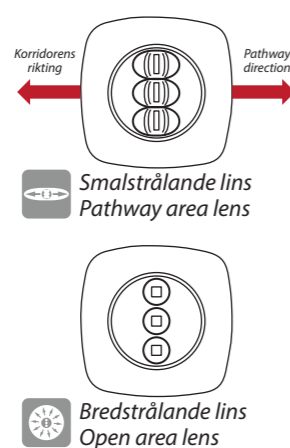

- Släckt / No light
- Lyser / Light
- Blinkar / Flashing
- Blinkar / Flashing

MANUAL TESTING *

Tryck / Push	Testtid / Test duration
1 x (inom 2 sec / within)	30 sec
2 x (inom 2 sec / within)	3 min
3 x (inom 2 sec / within)	30 min
4 x (inom 2 sec / within)	1h

NOTE

- **SE** Efter service tryck in testknappen i 2 sec för att återställa den, tills den gröna lampan börjar lysa.
- **ENG** After repairing a service fault, press and hold the test button for 2 seconds to reset the flashing indicator light to green.

AUTOTEST *

1. **SE**
2. När enheten startas upp initieras automatiskt ett självtest och följs av ett varaktighets test enligt följande:
3. 1 dygn efter inkoppling: Utförs ett 1h varaktighets test
   - Varje månad: Utförs ett 3min varaktighets test
   - Varje år: Utförs ett 1h varaktighets test
4. Alla testfunktioner är fabriksinställda och behöver inte justeras

1. **ENG**
2. Once the unit is powered up it will automatically initiate a self test and diagnostics as follows:
3. 24h after power up: Performs a 1 Hour test
   - Every month : Performs a 3 minute duration test
   - Every year : Performs a 1 Hour test
4. All test functions are factory preset and do not need field adjustment

TEKNISKA DATA

- Strömförsörjning: 220-240V 50/60Hz
- Strömförbrukning: 4W max
- Laddtid: 24h*
- Nöddrift: 1h*
- Lumen: 375lm
- Monterings hål: Ø 120 mm
- Kapslingsklass: IP20
- LED: SMD LED CCT 6000K
- Testfunktion: Manuell / Auto*
- Lins: Smalstrålande lins
- Lins: Bredstrålande lins