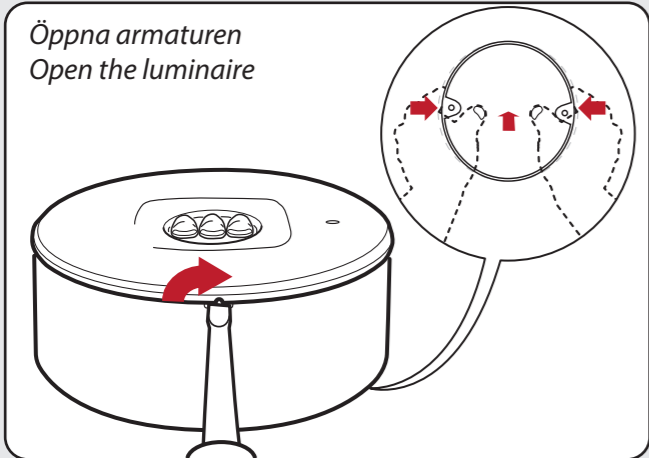

SAC-STAR-LED

Surface / Recessed mounting

INKOPPLING / INSTALLATION

SAC-STAR-LED

INKOPPLING / INSTALLATION

SAC-STAR-LED

MONTERING UTANPÅ / SURFACE MOUNTING

INFÄLLD MONTERING / RECESSED MOUNTING

Öppna armaturen
Open the luminaire

* Gäller ej /CB-armatur
* Does not apply to /CB luminaire

* Batteribyte
* Battery Replacement

SE Denna broschyr är en publikation från SAC Nordic AB. Alla produktillustrationer, fakta och specifikationer är baserade på aktuell information vid tidpunkten för publikationens godkännande. SAC Nordic AB reserverar sig för eventuella faktiska eller tryckfel i denna broschyr.