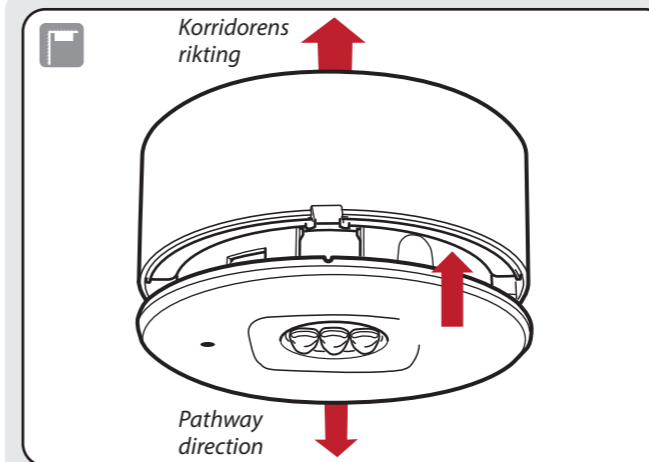

SAC-STAR-LED

Surface / Recessed mounting

INKOPPLING / INSTALLATION

SAC-STAR-LED

INKOPPLING / INSTALLATION

SAC-STAR-LED

MONTERING UTANPÅ / SURFACE MOUNTING

INFÄLLD MONTERING / RECESSED MOUNTING

Öppna armaturen
Open the luminaire

* Gäller ej /CB-armatur
* Does not apply to /CB luminaire

* Batteribyte
* Battery Replacement

SE Denna broschyr är en publikation från SAC Nordic AB. Alla produktillustrationer, fakta och specifikationer är baserade på aktuell information vid tidpunkten för publikationens godkännande. SAC Nordic AB reserverar sig för eventuella faktiska eller tryckfel i denna broschyr.