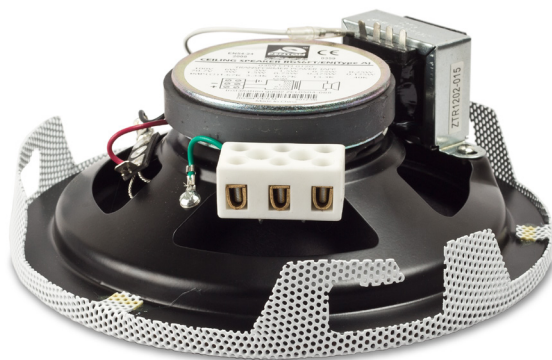

# HÖGTALARE

Infällda högtalare 100V

## INFÄLLD 6" HÖGTALARE

### RGS6FT/EN

En EN54 godkänd takhögtalare för infälld montage. Kåpan är i metall.

- EN54-24
- 100V-Transformator
- Effektlägen: 6/3/1.5/0.75/0.25W
- Frekvensomfång: 100 - 17.5kHz
- Känslighet (1W/1m): 92dB
- Max ljudtryck: 100dB
- Spridningsvinkel: 1K/2Khz 180/160°
- IP-klassning: IP21

Art.nr	E-nummer	Modell	Beskrivning	Mått i mm	Vikt
492520	62 200 88	RGS6FT/EN54	Infälld 6" högtalare	Ø 215 x 106 mm	1,3 kg

Med reservation för eventuella ändringar

SAC Nordic AB • Prästtorpsvägen 16 • S-341 51 Lagan • SWEDEN • [www.sacnordic.com](http://www.sacnordic.com)