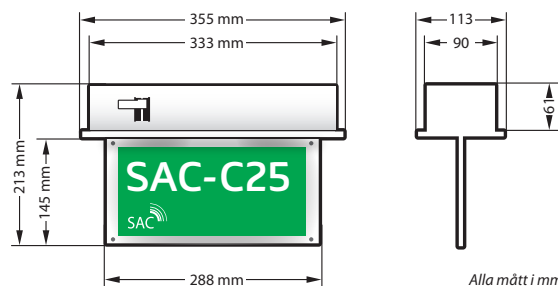

NÖDBELYSNING

SAC-C25

INFÄLLD HÄNVISNINGSSARMATUR

SAC-C25 är en enkel-/dubbelsidig hänvisningsarmatur för infälld montage. Den har starka lysdioder och lång brinntid. Låg energiförbrukning, låga underhållskostnader och lång livslängd kombinerat med ett självtestande system och en tillförlitlig teknik gör armaturen till ett val för enkelhet, säkerhet och framtid. Uppfyller kraven enligt EN 60598-2-22.

Alla mått i mm

SAC-C25
355 x 213 x 113mm

LED

NiMH

3h

(AT)

IP40

CE

SAC

Modell	E-nummer	Ljuskälla	Läsavstånd	Klass	Batteri	Brinntid	Vikt	Volt
SAC-C25	73 505 53	15 LED	25 m	IP40	4,8V 0,8Ah	3 h	1,13Kg	230V

SAC Nordic AB • Prästtorpsvägen 16 • S-341 51 Lagan • SWEDEN • www.sacnordic.com