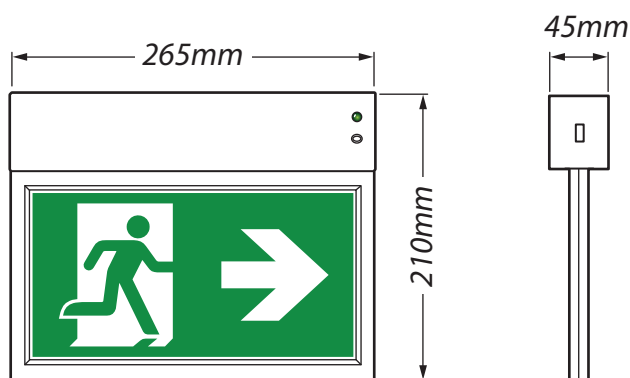

NÖDBELYSNING

SAC-LEAD-LED

LITEN OCH SMIDIG HÄNVISNINGSARMATUR

SAC-LEAD-LED är en liten och smidig hänvisningsarmatur som är strömsnål tack vare de ljusstarka lysdioderna. Enkel och snabb att installera.

- Material: polycarbonate
- Ljuskälla: 14 st LED (SMD3528)
- Strömkälla: 160-240V 50/60Hz
- Batteri: NiMH 3,6V 0,6Ah
- Drift: 3,5W (power consumption)
- Autotestfunktion
- Vid strömbortfall klarar batteriet ca 3 timmars bibehållen drift.
- Läsavstånd 24m
- Kapslingsklass IP20
- Medföljer utbytbara piktogram för de vanligaste utföranden (Pil höger, vänster och ner)
- Enkel montering för: vägg eller tak
- Enkel och snabb installation

Art.nr	E-nummer	Modell	Beskrivning	Mått i mm	Vikt
460463	73 410 41	SAC-LEAD-LED	Hänvisningsarmatur	265 x 210 x 45mm	690g

Med reservation för eventuella ändringar

SAC Nordic AB • Prästtorpsvägen 16 • S-341 51 Lagan • SWEDEN • www.sacnordic.com