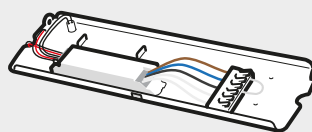

Innerdel med elektronik och LED