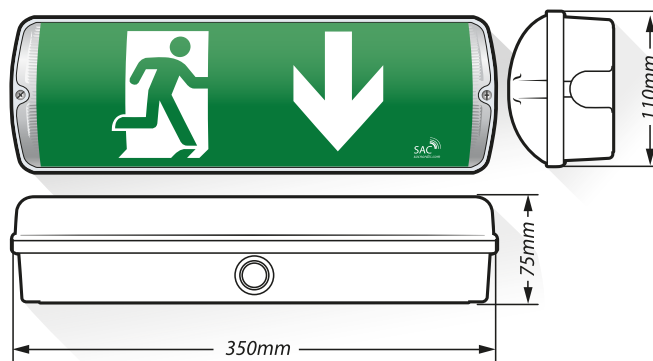

SAC Nordic AB reserverar sig för eventuella fäkt- eller tryckfel i denna trycksak. SAC1910-1

SAC Nordic AB • Prästtorpsvägen 16 • S-341 51 Lagan • SWEDEN • www.sacnordic.com

Safe Security Solutions