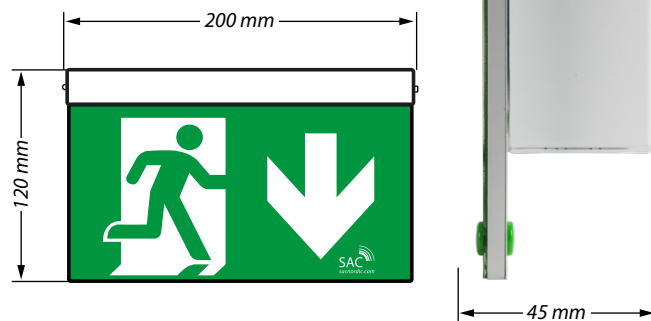

NÖDBELYSNING

SAC-MINI-LED

HÄNVISNINGSARMATUR

SAC-MINI-LED är en hänvisningsarmatur för utanpåliggande montage. Det medföljer även en monteringsplatta för takmontage. Piktogrammen är enkelsidiga och det medföljer de vanliga Pil höger, vänster och pil ner.

Monteringsplatta (150 x 100 x 5 mm)
för takmontage medföljer

EGENSKAPER

Art.nr	E-nummer	Modell	Beskrivning	Mått i mm	Vikt
460493	73 431 98	SAC-MINI-LED	Hänvisningsarmatur	120 x 200 x 45 mm	490 g
460492	73 433 98	SAC-MINI-LED /CB	Hänvisningsarmatur	120 x 200 x 45 mm	470 g
460495	73 433 99	Piktogram Set Rullstol	Pil H, V & pil ner	169 x 100 mm	48 g