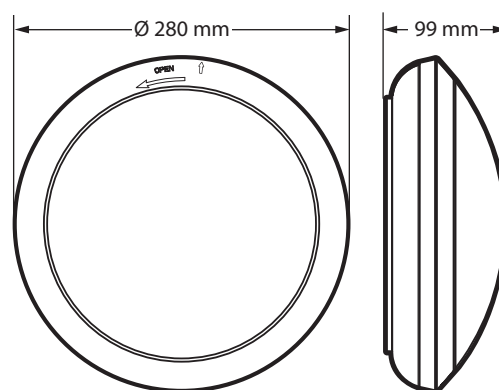

Art.nr	E-nummer	Modell	Beskrivning	Mått i mm	Vikt
460573	-	SAC-MOON-LED	Sensor, batteri, 1h	Ø 280 x 99 mm	1,4 kg
460574	-	SAC-MOON-LED /CB	Sensor, CB,	Ø 280 x 99 mm	1,1 kg

Med reservation för eventuella ändringar