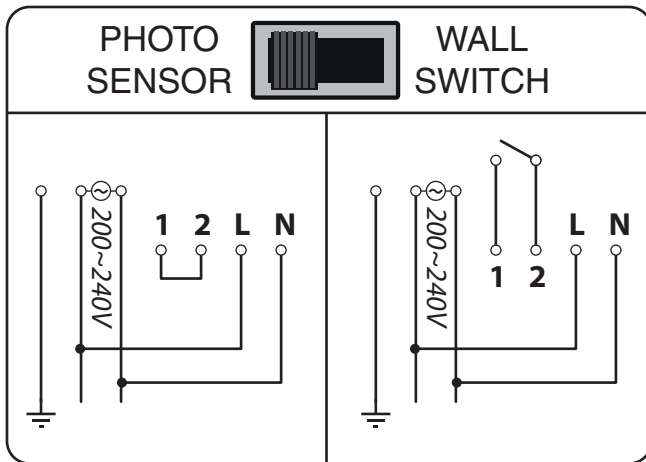

MANUAL

SAC-OUT-LED

INKOPPLING

BATTERIBYTE

För att byta batteri lossa de två skruvarna som håller värmeelementet.

SAC Nordic AB • Prästtorpsvägen 16 • S-341 51 Lagan • SWEDEN • www.sacnordic.com

Safe Security Solutions

MANUAL

SAC-OUT-LED

INKOPPLING AV BATTERI

STATUS LED

Green Grön	Red Röd	Status	Status
		On / Lyser	Normal operation / Normal drift
		Flashing / Blinkar	Testing / Test
		Flashing / Blinkar	Indication of error / Felindikation
		Flashes / blink	Status
		1 (PAUSE 4 sec)	Battery is not connected / Batteriet är inte anslutet
		2 (PAUSE 4 sec)	Battery short or low battery voltage / Batteriet svagt eller snart slut
		3 (PAUSE 4 sec)	Charger board circuit fault / Kretsfel på laddaren
		4 (PAUSE 4 sec)	Transformer power fault / Transformator strömfel