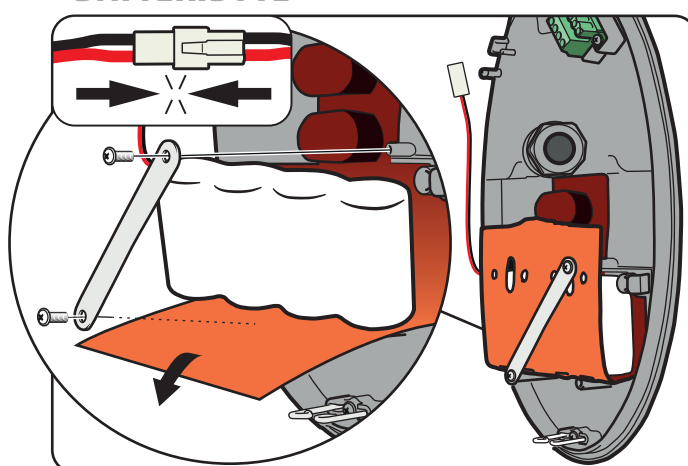

MANUAL

SAC-OUT-LED

INKOPPLING

BATTERIBYTE

För att byta batteri lossa de två skruvarna som håller värmeelementet.

SAC Nordic AB • Prästtorpsvägen 16 • S-341 51 Lagan • SWEDEN • www.sacnordic.com

Safe Security Solutions

MANUAL

SAC-OUT-LED

INKOPPLING AV BATTERI

STATUS LED

Green Grön	Red Röd	Status	Status
		On / Lyser	Normal operation / Normal drift
		Flashing / Blinkar	Testing / Test
		Flashing / Blinkar	Indication of error / Felindikation
		Flashes / blink	Status
		1 (PAUSE 4 sec)	Battery is not connected / Batteriet är inte anslutet
		2 (PAUSE 4 sec)	Battery short or low battery voltage / Batteriet svagt eller snart slut
		3 (PAUSE 4 sec)	Charger board circuit fault / Kretsfel på laddaren
		4 (PAUSE 4 sec)	Transformer power fault / Transformator strömfel