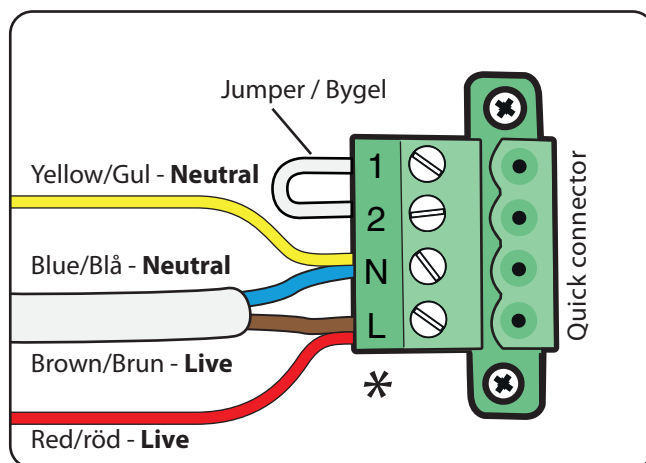

MANUAL

SAC-OUT-LED

INKOPPLING

BATTERIBYTE

För att byta batteri lossa de två skruvarna som håller värmeelementet.

SAC Nordic AB • Prästtorpsvägen 16 • S-341 51 Lagan • SWEDEN • www.sacnordic.com

Safe Security Solutions

MANUAL

SAC-OUT-LED

INKOPPLING AV BATTERI

STATUS LED

Green Grön	Red Röd	Status	Status
		On / Lyser	Normal operation / Normal drift
		Flashing / Blinkar	Testing / Test
		Flashing / Blinkar	Indication of error / Felindikation
		Flashes / blink	Status
		1 (PAUSE 4 sec)	Battery is not connected / Batteriet är inte anslutet
		2 (PAUSE 4 sec)	Battery short or low battery voltage / Batteriet svagt eller snart slut
		3 (PAUSE 4 sec)	Charger board circuit fault / Kretsfel på laddaren
		4 (PAUSE 4 sec)	Transformer power fault / Transformator strömfel

Symbolbeskrivning Symbol Description

- No light / Släckt
- Lit / Lyser
- Flashing / Blinkar
- Flashing / Blinkar

MANUAL TESTING

Push / Tryck	Test duration / Testtid
1 x (within / inom 2 sec)	30 sec
2 x (within / inom 2 sec)	3 min
3 x (within / inom 2 sec)	30 min
4 x (within / inom 2 sec)	1h

NOTE

- ENG** After repairing a service fault, press and hold the test button for 2 seconds to reset the flashing indicator light to green.
- SE** Efter service tryck in testknappen i 2 sec för att återställa den, tills den gröna lampan börjar lysa.