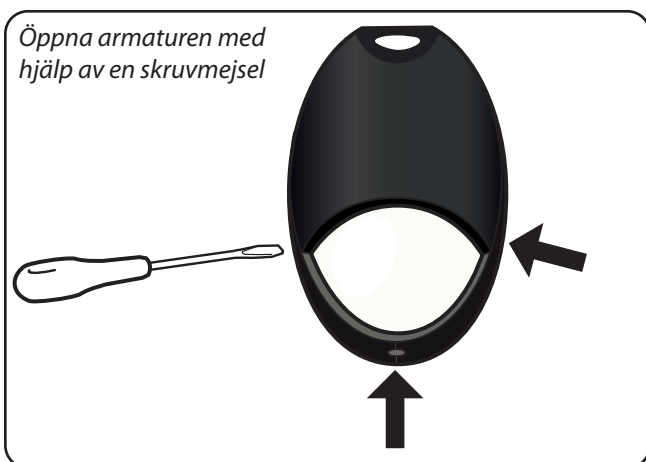

MANUAL

SAC-OUT-LED

INKOPPLING

BATTERIBYTE

För att byta batteri lossa de två skruvarna som håller värmeelementet.

SAC Nordic AB • Prästtorpsvägen 16 • S-341 51 Lagan • SWEDEN • www.sacnordic.com

Safe Security Solutions

MANUAL

SAC-OUT-LED

INKOPPLING AV BATTERI

STATUS LED

Green Grön	Red Röd	Status	Status
		On / Lyser	Normal operation / Normal drift
		Flashing / Blinkar	Testing / Test
		Flashing / Blinkar	Indication of error / Felindikation
		Flashes / blink	Status
		1 (PAUSE 4 sec)	Battery is not connected / Batteriet är inte anslutet
		2 (PAUSE 4 sec)	Battery short or low battery voltage / Batteriet svagt eller snart slut
		3 (PAUSE 4 sec)	Charger board circuit fault / Kretsfel på laddaren
		4 (PAUSE 4 sec)	Transformer power fault / Transformator strömfel