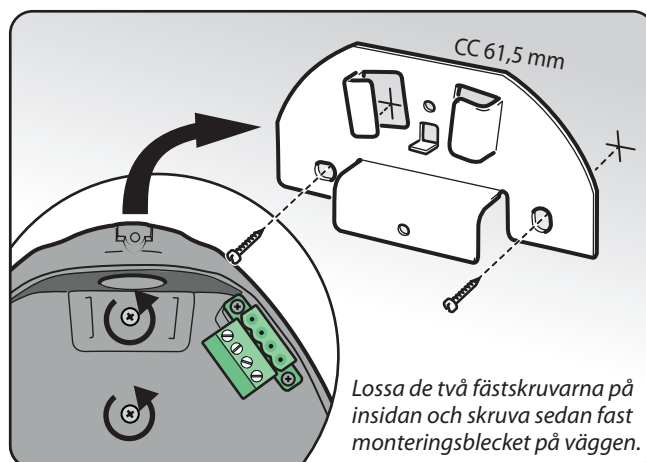

MANUAL

SAC-OUT-LED

INKOPPLING

BATTERIBYTE

För att byta batteri lossa de två skruvarna som håller värmeelementet.

SAC Nordic AB • Prästtorpsvägen 16 • S-341 51 Lagan • SWEDEN • www.sacnordic.com

Safe Security Solutions

MANUAL

SAC-OUT-LED

INKOPPLING AV BATTERI

STATUS LED

Green Grön	Red Röd	Status	Status
		On / Lyser	Normal operation / Normal drift
		Flashing / Blinkar	Testing / Test
		Flashing / Blinkar	Indication of error / Felindikation
		Flashes / blink	Status
		1 (PAUSE 4 sec)	Battery is not connected / Batteriet är inte anslutet
		2 (PAUSE 4 sec)	Battery short or low battery voltage / Batteriet svagt eller snart slut
		3 (PAUSE 4 sec)	Charger board circuit fault / Kretsfel på laddaren
		4 (PAUSE 4 sec)	Transformer power fault / Transformator strömfel