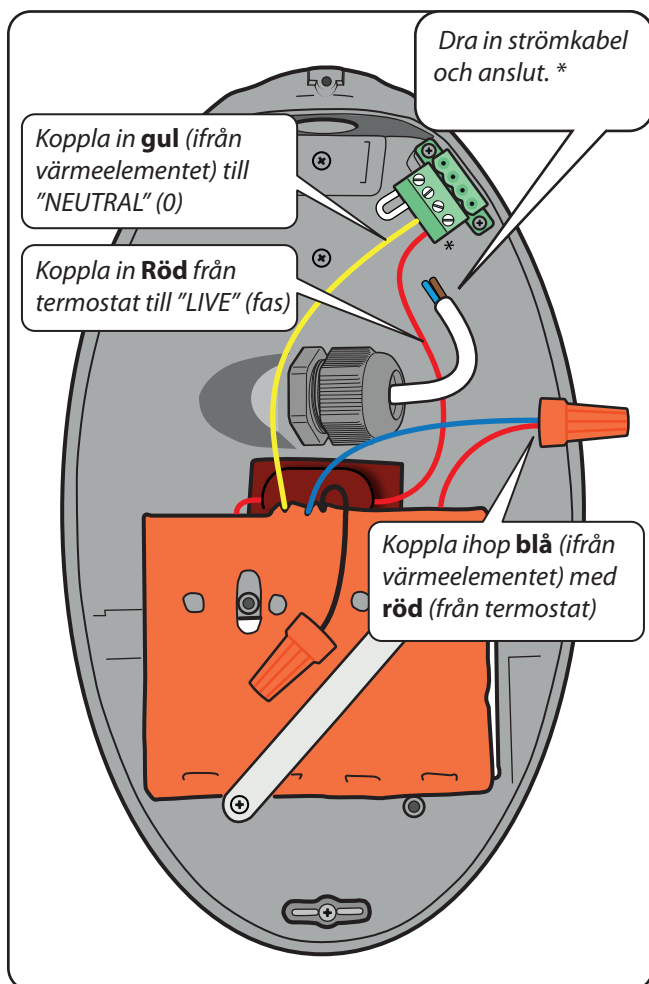

MANUAL

SAC-OUT-LED

INKOPPLING

BATTERIBYTE

För att byta batteri lossa de två skruvarna som håller värmeelementet.

SAC Nordic AB • Prästtorpsvägen 16 • S-341 51 Lagan • SWEDEN • www.sacnordic.com

Safe Security Solutions

MANUAL

SAC-OUT-LED

INKOPPLING AV BATTERI

STATUS LED

Green Grön	Red Röd	Status	Status
		On / Lyser	Normal operation / Normal drift
		Flashing / Blinkar	Testing / Test
		Flashing / Blinkar	Indication of error / Felindikation
		Flashes / blink	Status
		1 (PAUSE 4 sec)	Battery is not connected / Batteriet är inte anslutet
		2 (PAUSE 4 sec)	Battery short or low battery voltage / Batteriet svagt eller snart slut
		3 (PAUSE 4 sec)	Charger board circuit fault / Kretsfel på laddaren
		4 (PAUSE 4 sec)	Transformer power fault / Transformator strömfel

NOTE

- ENG** After repairing a service fault, press and hold the test button for 2 seconds to reset the flashing indicator light to green.
- SE** Efter service tryck in testknappen i 2 sec för att återställa den, tills den gröna lampan börjar lysa.