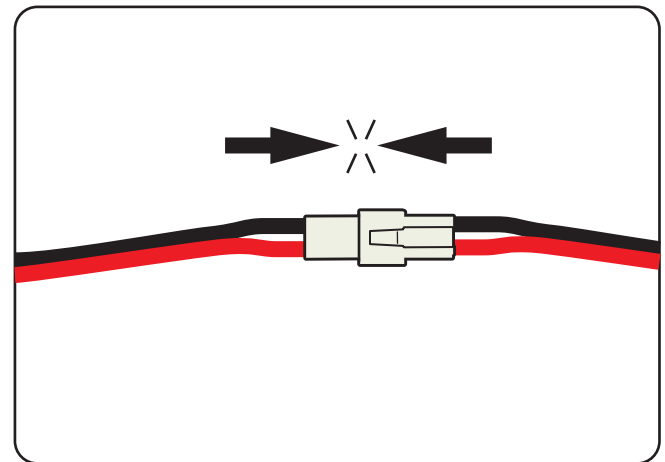

MANUAL

SAC-OUT-LED

INKOPPLING

BATTERIBYTE

För att byta batteri lossa de två skruvarna som håller värmeelementet.

SAC Nordic AB • Prästtorpsvägen 16 • S-341 51 Lagan • SWEDEN • www.sacnordic.com

Safe Security Solutions

MANUAL

SAC-OUT-LED

INKOPPLING AV BATTERI

STATUS LED

Green Grön	Red Röd	Status	Status
		On / Lyser	Normal operation / Normal drift
		Flashing / Blinkar	Testing / Test
		Flashing / Blinkar	Indication of error / Felindikation
		Flashes / blink	Status
		1 (PAUSE 4 sec)	Battery is not connected / Batteriet är inte anslutet
		2 (PAUSE 4 sec)	Battery short or low battery voltage / Batteriet svagt eller snart slut
		3 (PAUSE 4 sec)	Charger board circuit fault / Kretsfel på laddaren
		4 (PAUSE 4 sec)	Transformer power fault / Transformator strömfel