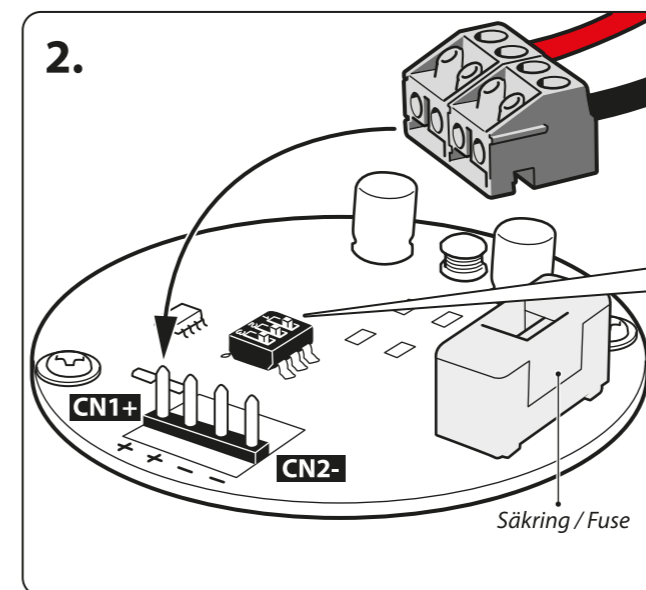

BLIXTLJUS / FLASHING BEACONS			
Fast Red flashing White flashing	Röd Red		Vit White	Röd/vit Red/white	
	1 2 3	●			
1 2 3			●		
1 2 3				● ● Växlande / Changing	
1 2 3				● ● Snabbt växlande / Fast changing	
1 2 3					

Omkopplare för hastighet / Switch for speed

Omkopplare för röd / Switch for red

Omkopplare för vit / Switch for white