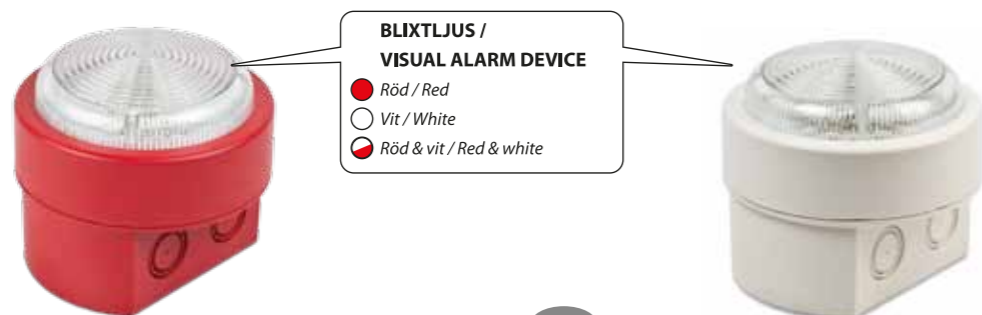

BLIXTLJUS / VISUAL ALARM DEVICE LED - 7 JOULES - RED/WHITE

SAC-STROBE-LIGHT (BE-01-LED-R & BE-01-LED-W)

För mer info besök www.sacnordic.com
For more info visit www.sacnordic.com

SAC-STROBE-LIGHT red

- BLIXTLJUS /
VISUAL ALARM DEVICE**
- Röd / Red
 - Vit / White
 - Röd & vit / Red & white

BLIXTLJUS / VISUAL ALARM DEVICE

- Röd / Red
- Vit / White
- Röd & vit / Red & white

SE

SAC-STROBE-LIGHT Röd/Vit larmdon (VAD)
Kraftfullt optiskt larmdon **tak- eller väggmonterat** röd/vit blixtljus som är energisnålt tack vare LED-teknik. Via omkopplaren väljs röd/vit växlande eller enbart rött alternativt vitt blixtljus. På omkopplaren ställer man även hastighet. Den klarar att placeras i krävande miljöer och har kapslingsklass IP33C för EN54-23 enligt standardern. Den klarar IP65 men då är den ej EN54-23 godkänd.

- Installationsvänlig
- Kabelanslutning: knockout hål
- Röd/vit alternativt enbart rött eller vitt blixtljus
- Ställbar hastighet (2 lägen)
- Kapslingsklass för EN54-23: IP33C
- Kapslingsklass: IP65 (ej EN54-23)
- 24V DC
- 7 Joule
- 40st LED
- Type A & B
- Tak- eller Vägghmonterad
- Vit LED; Tak: C-6-6, Vägg: W-2,4-7,7
- Röd LED; Tak: C-6-4,7, Vägg: W-2,4-3,8
- Strömförbrukning:
 - 31,6 mA - Röd/Vit
 - 24 mA - Röd
 - 13,5 mA - Vit

ENG

SAC-STROBE-LIGHT Visual alarm device (VAD)
Powerful optical VAD (Visual Alarm Device) wall or ceiling mounted beacon light that is energy efficient thanks to the LED technology. With the dip you can choose red/white or only red or white flashing light. You can also set speed by the dip. SAC-STROBE-LIGHT can be placed in tough environments and has protection class IP33C compliend to standard EN54-23. It is IP65 but then it is not EN54-23 certified.