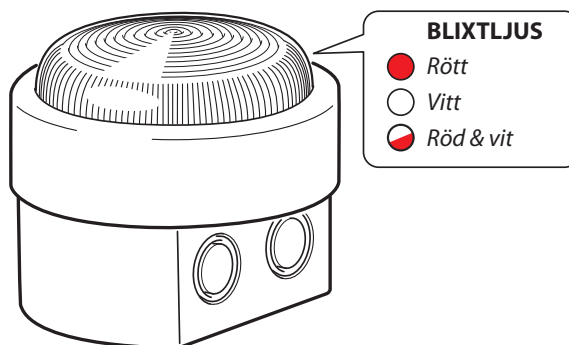

## SAC-STROBE-LIGHT (BE-01-LED-R & BE-01-LED-W)

### SAC-STROBE-LIGHT

RÖD/VIT LARMDON (VAD)

LED - 7 JOULE

Kraftfullt optiskt larmdon tak- eller väggmonterat rött/vit blyxtljus som är energisnålt tack vare LED-teknik. SAC-STROBELIGHT är ett blyxtljus för de flesta miljöer. Ett mycket prisvärt alternativ med allt från inköp, installation och till slutanvändarens totalkostnad. Den klarar att placeras i krävande miljöer och har kapslingsklass IP33C för EN54-23 enligt standarden. Den klarar IP65 men då är den ej EN54-23 godkänd. Genom att SAC-STROBELIGHT har bra ljusstyrka gör det att det syns bra vare sig du använder rött eller vitt (klar). Valbar blyxt växlande röd - vit alternativt bara vitt eller rött. På omkopplaren ställer man även hastighet. Användningsområden kan vara: Utrymningslarm, talat utrymningslarm, brandlarm, CCTV, Industrier - industriapplikationer, offentliga byggnader, kraftverk, kyrkor, skolor, publika miljöer, funktionshinderade hjälpmedel, korridorer, större / mindre lokaler och rum, etc **Ett blyxtljus som uppfyller det du vill "Att påkalla uppmärksamhet".**

- Installationsvänlig
- Kabelanslutning: knockout hål
- Röd/vit alternativt enbart rött eller vitt blyxtljus
- Ställbar hastighet (2 lägen)
- Kapslingsklass för EN54-23: IP33C
- Kapslingsklass: IP65 (ej EN54-23)
- 24V DC
- 7 Joule
- 40st LED
- Type A & B
- Tak- eller Väggmonterad
- Vit LED; Tak: C-6-6, Vagg: W-2,4-7,7
- Röd LED; Tak: C-6-4,7, Vagg: W-2,4-3,8
- Strömförbrukning:
  - 31,6 mA - Röd/Vit
  - 24 mA - Röd
  - 13,5 mA - Vit