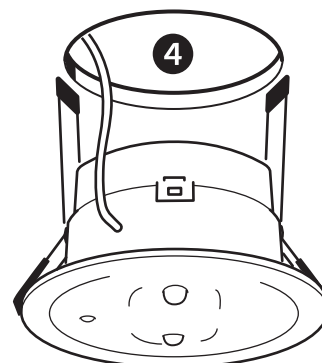

NÖDBELYSNING

SAC-SUN-LED infälld

Efter anslutning till nätspänningen aktiveras självtestet enligt nedan:

Varje månad: Utförs ett 3-min långt test

Varje år: Utförs ett 3h test

Grön	Röd	Status	Status
		Lyser	Normal drift
		Blinkar	Test
		Blinkar	Felindikation
		Blink	Status
		1 || 4 sec	Batteriet är inte anslutet
		2 || 4 sec	Batteriet svagt eller snart slut
		3 || 4 sec	Kretsfel på laddaren
		4 || 4 sec	Fel på transformatorn

Efter service tryck in testknappen i 2 sec för att återställa den, tills den gröna lampan börjar lysa.

Tryck	Testtid
1 x inom 2 sec	30 sec
2 x inom 2 sec	3 min
3 x inom 2 sec	30 min
4 x inom 2 sec	3 hours

1. Lyft upp batterilocket
2. Skruva ut skruvarna till luckan
3. Koppla in strömkabeln i armaturen
  (L - Brun), (N - Blå)
4. Sätt tillbaka luckan och batteriet samt montera armaturen i hålet (Ø100mm)

SAC Nordic AB • Prästtorpsvägen 16 • S-341 51 Lagan • SWEDEN • www.sacnordic.com

Safe Security Solutions