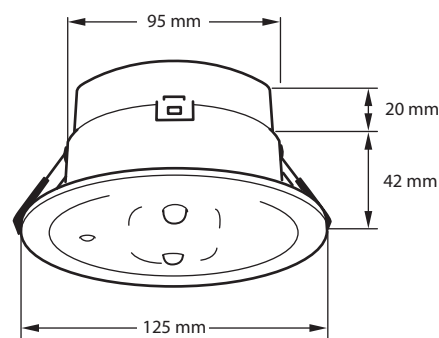

NÖDBELYSNING

SAC-SUN-LED infälld

Batteri för nöddrift