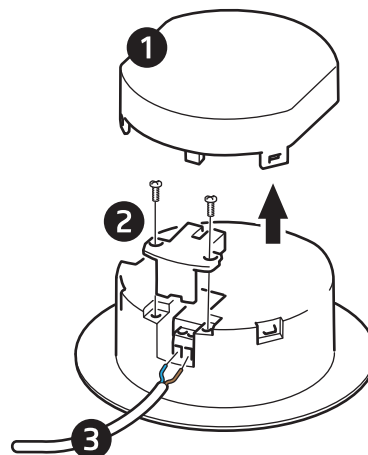

1. Lyft upp batterilocket
2. Skruva ut skruvarna till luckan
3. Koppla in strömkabeln i armaturen  
(L - Brun), (N - Blå)
4. Sätt tillbaka luckan och batteriet samt montera armaturen i hålet (Ø100mm)

SAC Nordic AB • Prästtorpsvägen 16 • S-341 51 Lagan • SWEDEN • [www.sacnordic.com](http://www.sacnordic.com)