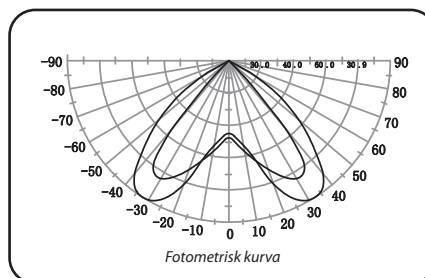

Fotometrisk kurva