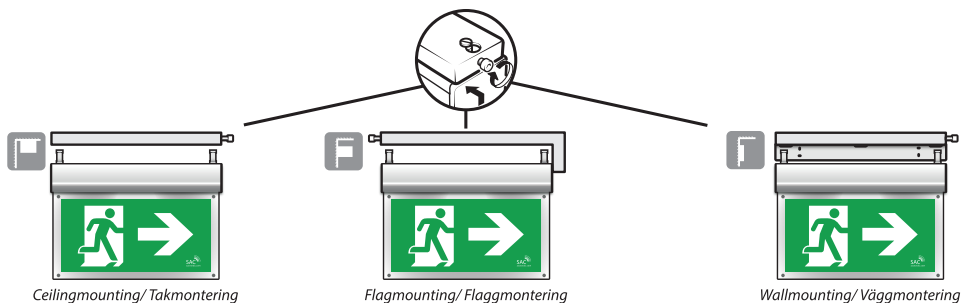

EMERGENCY LIGHT /CENTRALIZED BATTERY

SAC-U25 /CB & SAC-U32 /CB series

ENG

EMERGENCY LIGHTING

LED 25m / 32m

SAC-U25 /CB & SAC-U32 /CB are a reference fixture with bright LED's and long life burn time. Low energy consumption, low maintenance costs and long service life as well as a reliable technology that makes the luminaire a choice for simplicity, safety and the future. Complies with EN 60598-2-22.

- Pictograms (interchangeable) for the most common configurations (included)
- Can be installed on ceiling-, wall- and end-/flag-mounting (included)
- House of aluminium and acrylic glass
- Accessories: VPendant for ceiling (adjustable 1.5m), shock protection, LED strip, pictogram.

SE

NÖDBELYSNINGSSARMATUR

LED 25m / 32m

SAC-U25 /CB samt SAC-U32 /CB är en enkel-/dubbelsidig hänvisningsarmatur med starka lysdioder och lång brinntid. Låg energiförbrukning, låga underhållskostnader och lång livslängd samt en tillförlitlig teknik som gör armaturen till ett val för enkelhet, säkerhet och framtid. Uppfyller kraven enligt EN 60598-2-22.

- Medföljer utbytbara piktogram för de vanligaste utföranden (Pil höger, vänster och ner)
- Kan monteras på tak, vägg, sida s.k. flaggmontering (medföljer)
- Aluminiumhus och akrylglas
- Tillbehör: Takpendelupphängning justerbar 1,5m, bollskydd, LED-list, piktogram.

Art.no	E-no	Model	Light source	Viewing distance	Class	Battery backup	Battery Weight
460400	73 513 30	SAC - U25 /CB	15 LED	25 m	IP40	CB	3 h 1,0 kg
460407	73 513 31	SAC - U32 /CB	15 LED	32 m	IP40	CB	3 h 1,3 kg
460415	73 513 44	Pendant for ceiling / Takpendel					
460425	73 513 45	(U25) Disabled pictogram / Piktogram rullstol					
460426	73 513 46	(U32) Disabled pictogram / Piktogram rullstol					
460412	73 513 50	Shock protection cover / Bollskydd					
460475	-	LED-strip / LED-list (SAC-U25)