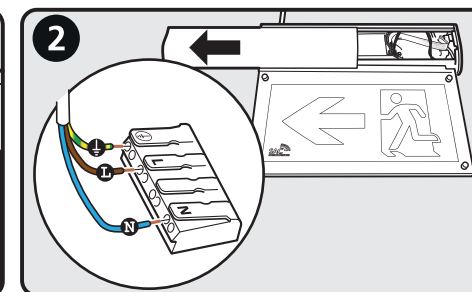

INSTALLATION & LED

SAC-U25 /CB & SAC-U32 /CB series