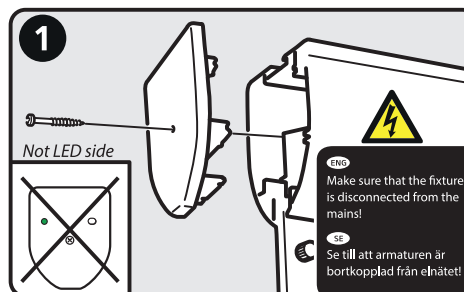

INSTALLATION & LED

SAC-U25 /CB & SAC-U32 /CB series