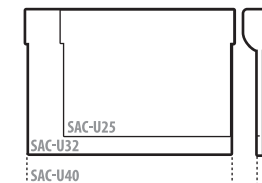

EMERGENCY LIGHT / CENTRALIZED BATTERY

SAC-U25 /CB & SAC-U32 /CB series

LED INDICATORS

LED indicator
Green/Grön

Status
ENG/ SE

Main power supply / Nätdrift

Power failure / Strömbrott

MANUAL

SAC-U25 /CB

SAC-U32 /CB

SAC-U25 /CB 73 513 30

SAC-U32 /CB 73 513 31

SAC-U25 /CB
SAC-U32 /CB
**CENTRALMATAT
BATTERI**
/CB
Inget inbyggt batteri

SAC-U25+U32

Dubbelsidig hänvisningsarmatur
för centralmatat batteri