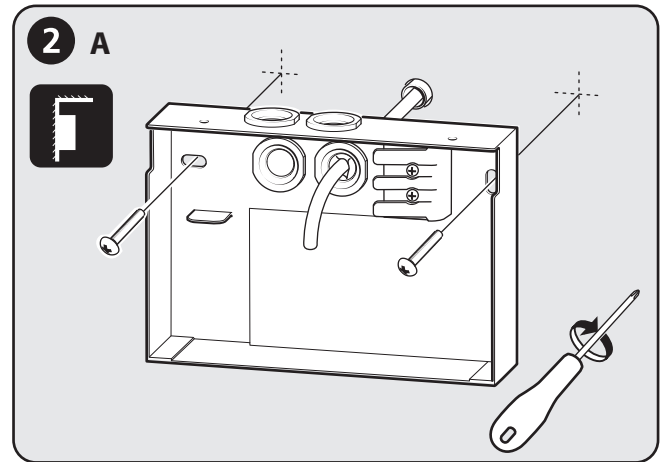

TEKNISK DATA / TECHNICAL DATA

SAC-MINI-LED /CB (460492)

SE

SAC-MINI-LED /CB 20M HÄNVISNINGSARMATUR

SAC-MINI-LED är en hänvisningsarmatur för utanpåliggande montage. Det medföljer även ett fäste för takmontage. Piktogrammen är enkelsidiga och det medföljer de vanliga Pil höger, vänster och pil ner. Tillbehör: Piktogramset med rullstol (460495)

- Strömförsörjning: 220-240V 50/60Hz
- Strömförbrukning: 3W max
- Kapslingsklass: IP20
- LED: SMD 2835 14st
- Mått: 120 x 200 x 45 mm
- Vikt: 490g

ENG

SAC-MINI-LED /CB 20M REFERENCE LUMINAIRE

SAC-MINI LED is a reference luminaire for surface mounting. It also comes with a bracket for ceiling mounting. The pictograms are single-sided and it comes with the usual arrow right, left and down. Accessories: Pictogram set with wheelchair (460495)

SAC1917-2

SAC Nordic AB • Prästtorpsvägen 16 • S-341 51 Lagan • SWEDEN • www.sacnordic.com

Safe Security Solutions

TEKNISK DATA / TECHNICAL DATA

SAC-MINI-LED /CB (460492)

5 INKOPPLING KABEL / WIRING INSTRUCTIONS