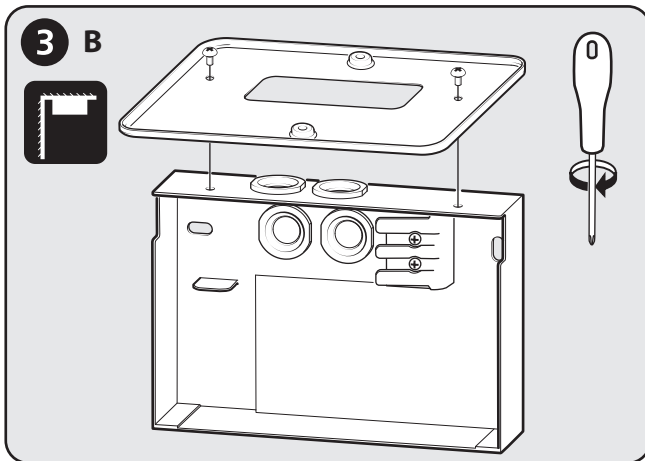

TEKNISK DATA / TECHNICAL DATA

SAC-MINI-LED /CB (460492)

SE

SAC-MINI-LED /CB 20M HÄNVISNINGSARMATUR

SAC-MINI-LED är en hänvisningsarmatur för utanpåliggande montage. Det medföljer även ett fäste för takmontage. Piktogrammen är enkelsidiga och det medföljer de vanliga Pil höger, vänster och pil ner. Tillbehör: Piktogramset med rullstol (460495)

- Strömförsörjning: 220-240V 50/60Hz
- Strömförbrukning: 3W max
- Kapslingsklass: IP20
- LED: SMD 2835 14st
- Mått: 120 x 200 x 45 mm
- Vikt: 490g

ENG

SAC-MINI-LED /CB 20M REFERENCE LUMINAIRE

SAC-MINI LED is a reference luminaire for surface mounting. It also comes with a bracket for ceiling mounting. The pictograms are single-sided and it comes with the usual arrow right, left and down. Accessories: Pictogram set with wheelchair (460495)

SAC1917-2

SAC Nordic AB • Prästtorpsvägen 16 • S-341 51 Lagan • SWEDEN • www.sacnordic.com

Safe Security Solutions

TEKNISK DATA / TECHNICAL DATA

SAC-MINI-LED /CB (460492)

5 INKOPPLING KABEL / WIRING INSTRUCTIONS