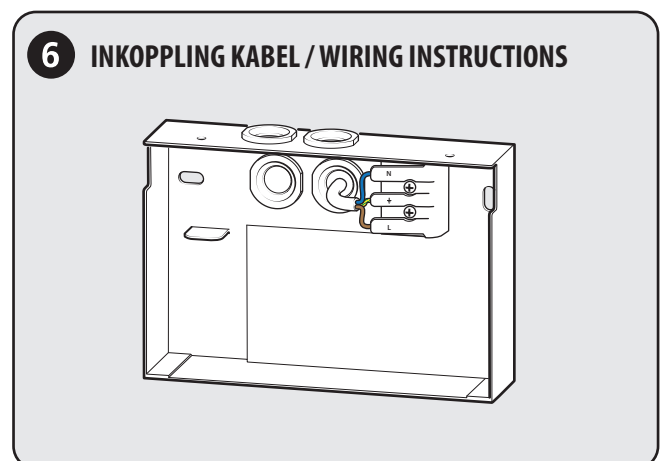

SAC Nordic AB reserverar sig för eventuella faktorer eller tryckfel i denna trycksak. SAC1917-2

SAC Nordic AB • Prästtorpsvägen 16 • S-341 51 Lagan • SWEDEN • www.sacnordic.com

Safe Security Solutions