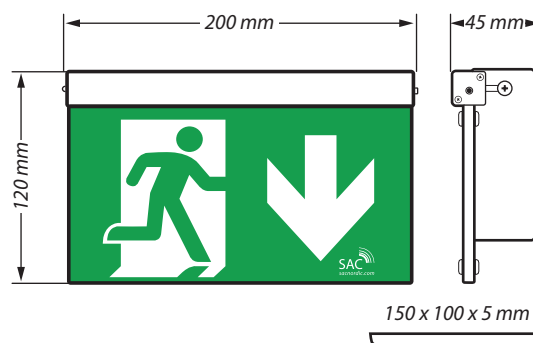

TEKNISK DATA / TECHNICAL DATA

SAC-MINI-LED /CB (460492)

SE

SAC-MINI-LED /CB 20M HÄNVISNINGSARMATUR

SAC-MINI-LED är en hänvisningsarmatur för utanpåliggande montage. Det medföljer även ett fäste för takmontage. Piktogrammen är enkelsidiga och det medföljer de vanliga Pil höger, vänster och pil ner. Tillbehör: Piktogramset med rullstol (460495)

- Strömförsörjning: 220-240V 50/60Hz
- Strömförbrukning: 3W max
- Kapslingsklass: IP20
- LED: SMD 2835 14st
- Mått: 120 x 200 x 45 mm
- Vikt: 490g

ENG

SAC-MINI-LED /CB 20M REFERENCE LUMINAIRE

SAC-MINI LED is a reference luminaire for surface mounting. It also comes with a bracket for ceiling mounting. The pictograms are single-sided and it comes with the usual arrow right, left and down. Accessories: Pictogram set with wheelchair (460495)

- Power supply: 220-240V 50 / 60Hz
- Power consumption: 3W max
- Protection class: IP20
- LED: SMD 2835 14 pcs
- Dimensions: 120 x 200 x 45 mm
- Weight: 490g

Included pictogram / Medföljande piktogram

SE Denna broschyr är en publikation från SAC Nordic AB. Alla produktillustrationer, fakta och specifikationer är baserade på aktuell information vid tidpunkten för publikationens godkännande. SAC Nordic AB reserverar sig för eventuella faktiska eller tryckfel i denna broschyr.