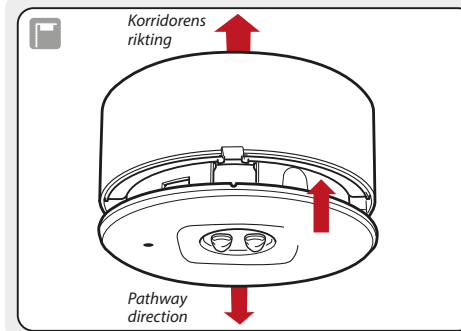

INKOPPLING / INSTALLATION

SAC-Li-STAR

INKOPPLING / INSTALLATION

SAC-Li-STAR

SAC Nordic AB • Prästtorpsvägen 16 • S-341 51 Lagan • SWEDEN • www.sacnordic.com

Safe Security Solutions

www.sacnordic.com

* Gäller ej /CB-armatur
* Does not apply to /CB luminaire

SAC Nordic AB SAC21/19-1