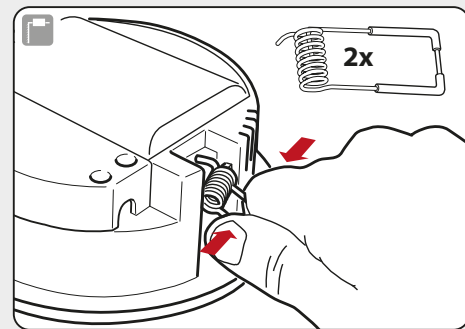

INKOPPLING / INSTALLATION

SAC-Li-STAR

INKOPPLING / INSTALLATION

SAC-Li-STAR

SAC Nordic AB • Prästtorpsvägen 16 • S-341 51 Lagan • SWEDEN • www.sacnordic.com

Safe Security Solutions

www.sacnordic.com

* Gäller ej /CB-armatur
* Does not apply to /CB luminaire

SAC Nordic AB SAC21/19-1