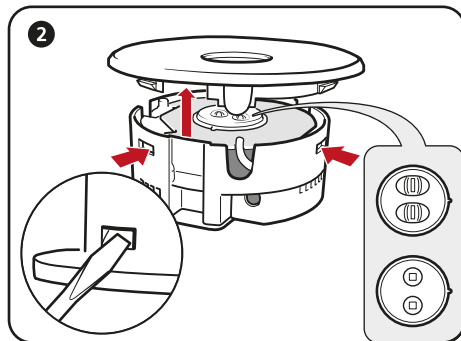

All test functions are factory preset and do not need field adjustment

INSTALLATION / INSTALLATION

Byte av lins / Lens replacement

Schematisk bild

Schematic image

PRODUKTFAKTA

SAC-Li-STAR

NÖDBELYSNINGSARMATUR