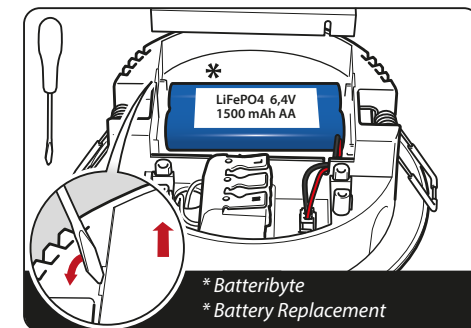

INKOPPLING / INSTALLATION

SAC-Li-STAR

INKOPPLING / INSTALLATION

SAC-Li-STAR

SAC Nordic AB • Prästtorpsvägen 16 • S-341 51 Lagan • SWEDEN • www.sacnordic.com

Safe Security Solutions

www.sacnordic.com

* Gäller ej /CB-armatur
* Does not apply to /CB luminaire

SAC Nordic AB SAC21/19-1