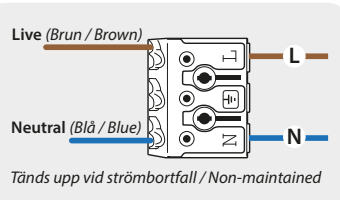

Produkt och batteri

SÄKERHETS INSTRUKTIONER!

Läs alla instruktioner innan du använder den här enheten, de innehåller viktig information om hur den fungerar korrekt. Vid skador som uppstått genom att bortse från denna bruksanvisning upphävs garantin. Vi accepterar inget ansvar för eventuella skador. Vi tar inte ansvar för skador på egendom eller personskada orsakade av felaktig hantering eller bristande efterlevnad av säkerhetsinstruktionerna! Alla garantikrav kommer att tas bort i detta fall.

- Av säkerhets- och licensskäl (CE) är obehörig konvertering och / eller modifieringar av produkten inte tillåtna.
- För att undvika ögonskador ska du inte titta på ljuskällan eller rikta ljuset mot personer eller djur.
- Produkten får inte användas under ogynnsamma omständigheter såsom: temperaturer över 50 ° C, brännbar gas, lösningsmedel, ångor, damm, fuktighet över 80% rel. eller vatten.

PRODUKTEN FÅR EJ SLÄNGAS I HUSHÅLLSSOPORNA

Symbolen med en överkryssad soptunna betyder att produkten inte får kastas med det vanliga hushållsavfallet. Elektroniska restprodukter kan innehålla material och substanser som är miljöfarliga, och om de inte hanteras på rätt sätt kan de skada miljö och människor. Produkten lämnas in som el-avfall på en återvinningsstation.

INKOPPLING

Viktigt! Se alltid till att armaturen är urkopplad från spänningsmatning innan du börjar arbeta med den.

SAC Nordic AB • Prästtorpsvägen 16 • S-341 51 Lagan • SWEDEN • www.sacnordic.com

Safe Security Solutions

VIKTIGA INSTRUKTIONER FÖR LITUM-JON BATTERI

- Ladda batteriet helt före första användningen och efter en lång tid av förvaring!
- Ett Li-ion-batteri når sin fulla kapacitet först efter 4-5 laddnings- / urladdningscykler.
- Ladda batteriet alltid vid rumstemperatur (15 ° - 25 ° C).
- Skydda batteriet mot svår kyla, värme och direkt solljus. Explosionsrisk i extrema fall.
- Skydda batteriet mot skador eller kortslutning. Brand- och explosionsrisk!
- Ett Li-ion-batteri har ingen minneseffekt. Det vill säga batteriet bör inte urladdas helt innan det laddas.