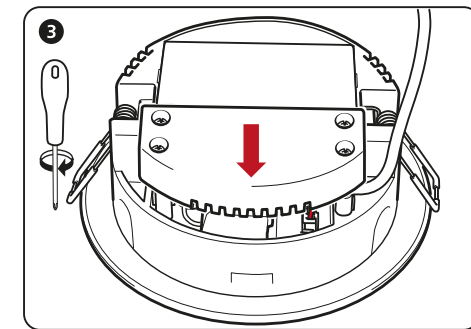

INKOPPLING / INSTALLATION

SAC-Li-STAR

INKOPPLING / INSTALLATION

SAC-Li-STAR

SAC Nordic AB • Prästtorpsvägen 16 • S-341 51 Lagan • SWEDEN • www.sacnordic.com

Safe Security Solutions

www.sacnordic.com

* Gäller ej /CB-armatur
* Does not apply to /CB luminaire

SAC Nordic AB SAC21/19-1