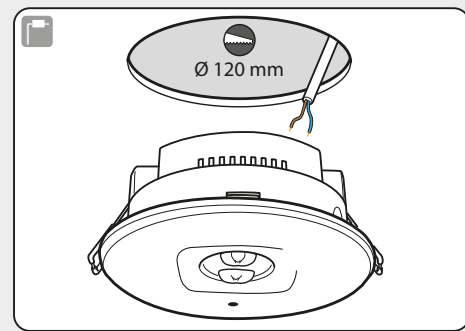

INKOPPLING / INSTALLATION

SAC-Li-STAR

INKOPPLING / INSTALLATION

SAC-Li-STAR

SAC Nordic AB • Prästtorpsvägen 16 • S-341 51 Lagan • SWEDEN • www.sacnordic.com

Safe Security Solutions

www.sacnordic.com

* Gäller ej /CB-armatur
* Does not apply to /CB luminaire

SAC Nordic AB SAC21/19-1