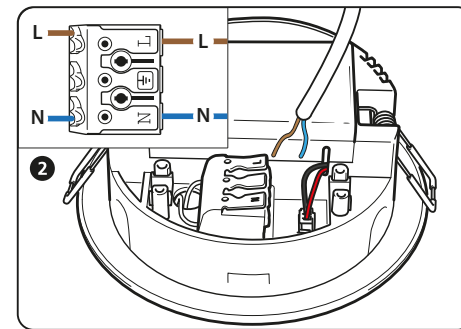

INKOPPLING / INSTALLATION

SAC-Li-STAR

INKOPPLING / INSTALLATION

SAC-Li-STAR

SAC Nordic AB • Prästtorpsvägen 16 • S-341 51 Lagan • SWEDEN • www.sacnordic.com

Safe Security Solutions

www.sacnordic.com

* Gäller ej /CB-armatur
* Does not apply to /CB luminaire

SAC Nordic AB SAC21/19-1