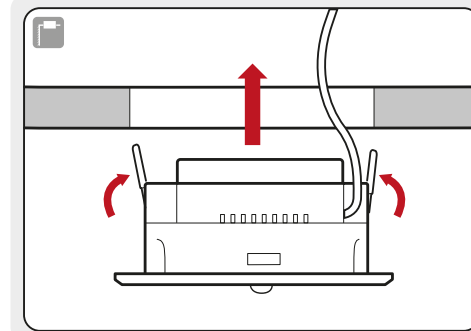

INKOPPLING / INSTALLATION

SAC-Li-STAR

INKOPPLING / INSTALLATION

SAC-Li-STAR

SAC Nordic AB • Prästtorpsvägen 16 • S-341 51 Lagan • SWEDEN • www.sacnordic.com

Safe Security Solutions

www.sacnordic.com

* Gäller ej /CB-armatur
* Does not apply to /CB luminaire

SAC Nordic AB SAC21/19-1