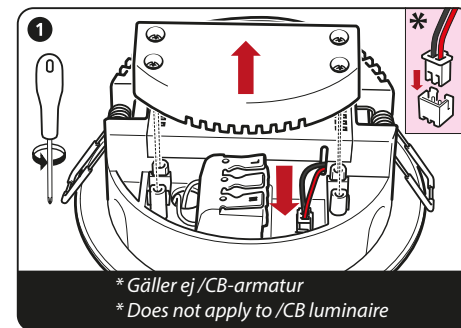

INKOPPLING / INSTALLATION

SAC-Li-STAR

INKOPPLING / INSTALLATION

SAC-Li-STAR

SAC Nordic AB • Prästtorpsvägen 16 • S-341 51 Lagan • SWEDEN • www.sacnordic.com

Safe Security Solutions

www.sacnordic.com

* Gäller ej /CB-armatur
* Does not apply to /CB luminaire

SAC Nordic AB SAC21/19-1