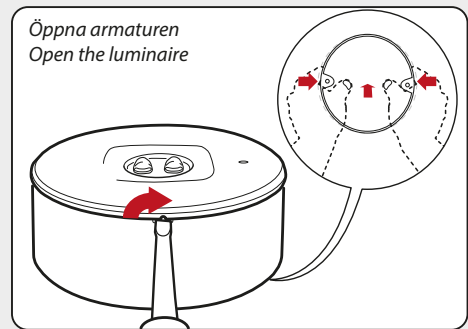

INKOPPLING / INSTALLATION

SAC-Li-STAR

INKOPPLING / INSTALLATION

SAC-Li-STAR

SAC Nordic AB • Prästtorpsvägen 16 • S-341 51 Lagan • SWEDEN • www.sacnordic.com

Safe Security Solutions

www.sacnordic.com

* Gäller ej /CB-armatur
* Does not apply to /CB luminaire

SAC Nordic AB SAC21/19-1