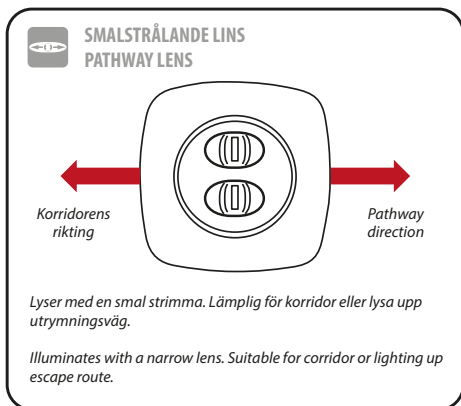

All test functions are factory preset and do not need field adjustment

INSTALLATION / INSTALLATION

Byte av lins / Lens replacement

Schematisk bild

Schematic image

PRODUKTFAKTA

SAC-Li-STAR

NÖDBELYSNINGSARMATUR