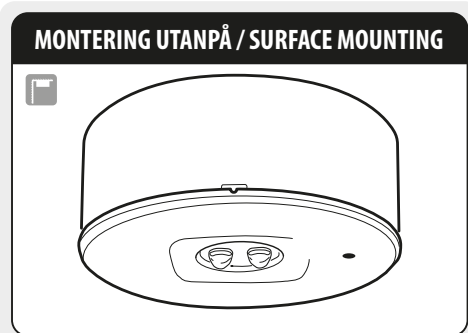

INKOPPLING / INSTALLATION

SAC-Li-STAR

INKOPPLING / INSTALLATION

SAC-Li-STAR

SAC Nordic AB • Prästtorpsvägen 16 • S-341 51 Lagan • SWEDEN • www.sacnordic.com

Safe Security Solutions

www.sacnordic.com

* Gäller ej /CB-armatur
* Does not apply to /CB luminaire

SAC Nordic AB SAC21/19-1