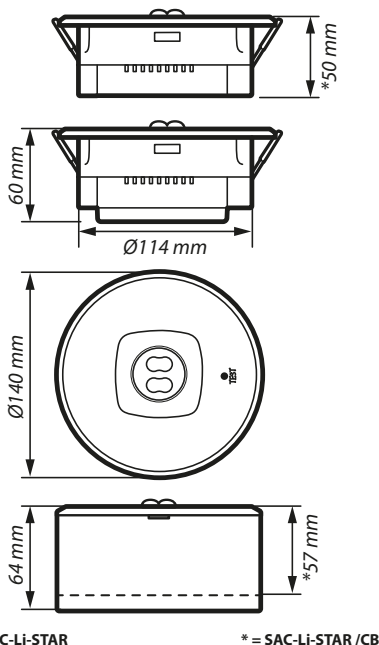

MÅTT

LED-INDIKERING / AUTOTEST

SAC-Li-STAR

STATUS LED *

Grön Green	Röd Red	Status	Status
		Lyser / On	Normal drift / Normal operation
		Blinkar / Flashing	Test / Testing
		Blinkar / Flashing	Felindikation / Indication of error
		Blink / Flashes	Status
		1 (PAUSE 4 sec)	Batteriet är inte anslutet / Battery is not connected
		2 (PAUSE 4 sec)	Batteriet svagt eller snart slut / Battery voltage is too low
		3 (PAUSE 4 sec)	Kretsfel på laddaren / Charging circuit failure
		4 (PAUSE 4 sec)	Elektronikfel för nöddrift / Mains to battery change over failure
		5 (PAUSE 4 sec)	LED-lampfel / LED lamp failure

Symbolbeskrivning Symbol Description

- Släckt / No light
- Lyser / Light
- Blinkar / Flashing
- Blinkar / Flashing

MANUAL TESTING *

Tryck / Push	Längd / Time	Funktionellt test / Functional test	Varaktighetstest / Duration test
1 x (inom 2 sec / within)	30 sec	✓	
2 x (inom 2 sec / within)	3 min	✓	
3 x (inom 2 sec / within)	30 min	✓	
4 x (inom 2 sec / within)	1h		✓

NOTE

SE

Efter att service har gjorts, tryck in testknappen i 2 sec för att återställa den. Grön blinkning skiftar till fast sken när återställningen är gjord och godkänd.

Om armaturen indikerar med två blinkningar måste strömförsörjningen stängas av och sedan återupptas för att armaturen ska nollställas helt. Grön lampa lyser automatiskt när felet är åtgärdat, annan indikation, se tabell.

ENG

After repairing a service fault, press and hold the test button for 2 seconds to reset the flashing indicator light to green.

If fixture without test switch facility, two flashes fault have to turn off AC supply an resume, LED indicator will turn to green. other fault LED indicator will turn to green automatically if fault been repaired.

AUTOTEST *

SE

När enheten startas upp initieras automatiskt ett självtest. Detta följs av ett varaktighets test i olika nivåer enligt följande:

- **Kontrollerar alltid:** Kontrollerar funktion för batteriets anslutningsstatus, laddningskretsstatus
- **Varje månad:** Utför ett 3 minuters funktionstest, kontrollera om batterispänningen är ok, ström till batteri, LED-lampa
- **Varje år:** Utförs ett 1h varaktighets test

Alla testfunktioner är fabriksinställda och behöver inte justeras

ENG

Once the unit is powered up it will automatically initiate a self test and diagnostics as follows:

- **Always checking:** Checks functional for battery connection status, charging circuit status
- **Every month :** Performs a 3 minute functional test, check for battery voltage, mains to battery change over function, LED lamp
- **Every year :** Performs a 1 Hour test

All test functions are factory preset and do not need field adjustment