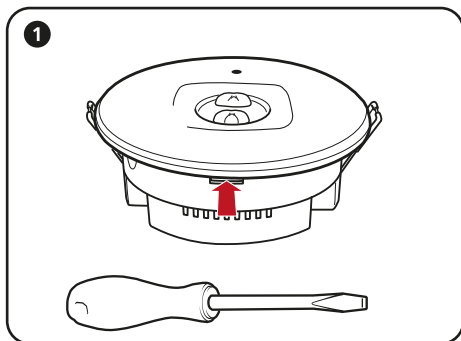

All test functions are factory preset and do not need field adjustment

INSTALLATION / INSTALLATION

Byte av lins / Lens replacement

Schematisk bild

Schematic image

PRODUKTFAKTA

SAC-Li-STAR

NÖDBELYSNINGSARMATUR