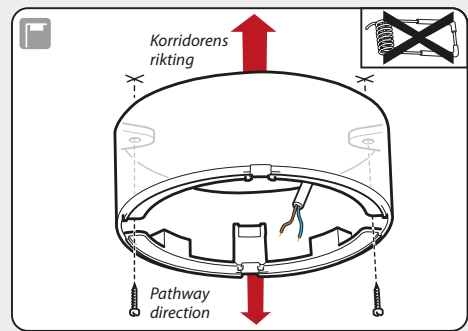

INKOPPLING / INSTALLATION

SAC-Li-STAR

INKOPPLING / INSTALLATION

SAC-Li-STAR

SAC Nordic AB • Prästtorpsvägen 16 • S-341 51 Lagan • SWEDEN • www.sacnordic.com

Safe Security Solutions

www.sacnordic.com

* Gäller ej /CB-armatur
* Does not apply to /CB luminaire

SAC Nordic AB SAC21/19-1