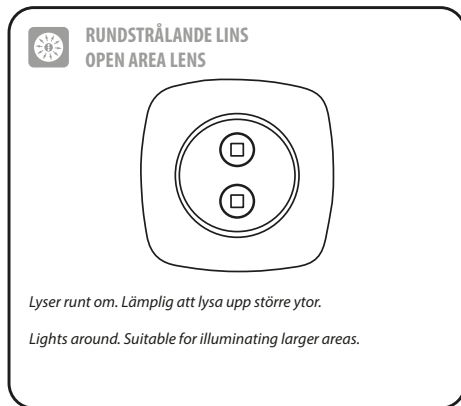

All test functions are factory preset and do not need field adjustment

INSTALLATION / INSTALLATION

Byte av lins / Lens replacement

Schematisk bild

Schematic image

PRODUKTFAKTA

SAC-Li-STAR

NÖDBELYSNINGSARMATUR