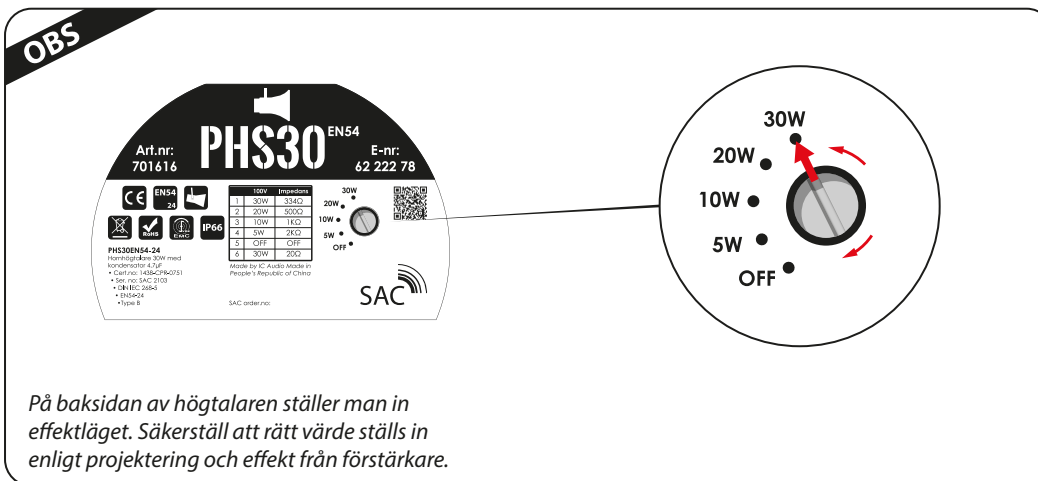

PHS30 EN54

SAC
www.sacnordic.com

Art.nr: 701616
E-nr: 62 222 78

CE
20

EN54-24: 2008
Ref.No: 0031-20
ID-Code: SAC-LS02
1438-CPR-0751

Högtalare för talat utrymningslarm
och bakgrundsmusik

Hornhögtalare, 30W, PHS30 EN54-24
Type B

CE-symbol enligt 93 / 68EWG
CPR överensstämmelse enligt 305/2011/EU

PHS30 EN54-24

EN54-24-certifierad hornhögtalare med ett högt ljudtryck och väderbeständighet. Perfekt för industriella applikationer. IP66 säkerställer tillförlitlighet även under svåra förhållanden. Det stöttåliga ABS-huset (UL94V0) garanterar långvarig stabilitet.

TEKNISKA DATA

Mått (utan bygel):	235 x 345 mm
Vikt:	2,2 kg
Kapslingsklass:	IP66
Kapslingsklass (enl. EN54):	IP33C
Transformortappning:	30 / 20 / 10 / 5 W
Kondensator:	Ja
Keramisk kopplingsplint:	Ja
Frekvensomfång:	592 - 6900 Hz
Frekvensvar:	227-9500 Hz
SPL 1W/1m, peak	110,1 dB
SPL Pmax/1m, peak	124,9 dB
Känslighet 1W/1m	109,1dB
Dispersion (-10dB)	155° (h) / 155° (v)
Färg:	RAL 7035

EQ SETTING	RELATIVE LEVEL TO	EQ SETTING	RELATIVE LEVEL TO
Frequency	1000 Hz for PHS30	Frequency	1000 Hz for PHS30
[Hz]	[dB]	[Hz]	[dB]
20	0	800	0
25	0	1000	0
31,5	0	1250	0
40	0	1600	-4
50	0	2000	0
63	0	2500	0
80	0	3150	0
100	-12	4000	+8
125	-12	5000	+12
160	-8	6300	+12
200	0	8000	+12
250	+6	10000	+12
315	+12	12500	0
400	+12	16000	0
500	+8	20000	0
630	+4		

SAC Nordic AB reserverar sig för eventuella felaktigheter i denna trycksak. SAC2137-4