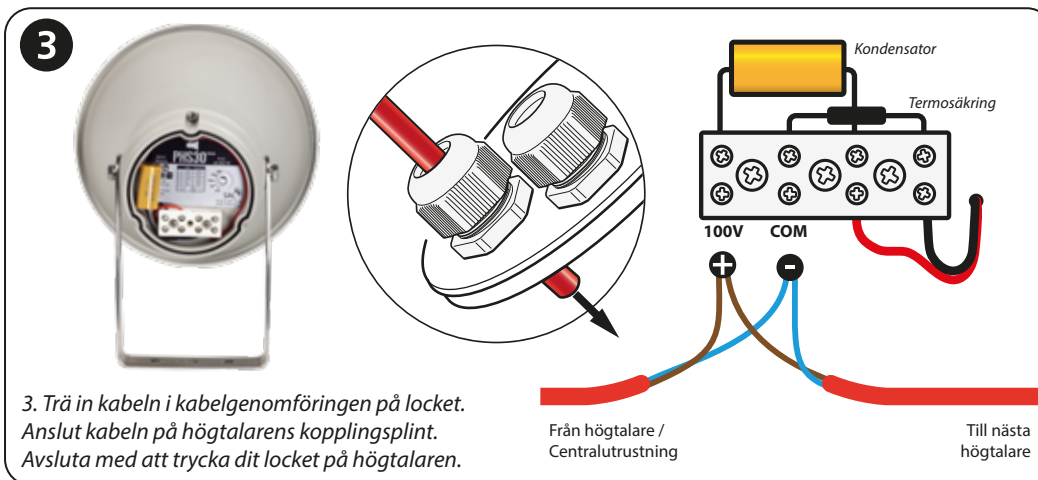

PHS30 EN54

SAC
www.sacnordic.com

Art.nr: 701616
E-nr: 62 222 78

CE
20

EN54-24: 2008
Ref.No: 0031-20
ID-Code: SAC-LS02
1438-CPR-0751

Högtalare för talat utrymningslarm
och bakgrundsmusik

Hornhögtalare, 30W, PHS30 EN54-24
Type B

CE-symbol enligt 93 / 68EWG
CPR överensstämmelse enligt 305/2011/EU

PHS30 EN54-24

EN54-24-certifierad hornhögtalare med ett högt ljudtryck och väderbeständighet. Perfekt för industriella applikationer. IP66 säkerställer tillförlitlighet även under svåra förhållanden. Det stöttåliga ABS-huset (UL94V0) garanterar långvarig stabilitet.

TEKNISKA DATA

Mått (utan bygel):	235 x 345 mm
Vikt:	2,2 kg
Kapslingsklass:	IP66
Kapslingsklass (enl. EN54):	IP33C
Transformortappning:	30 / 20 / 10 / 5 W
Kondensator:	Ja
Keramisk kopplingsplint:	Ja
Frekvensomfång:	592 - 6900 Hz
Frekvensvar:	227-9500 Hz
SPL 1W/1m, peak	110,1 dB
SPL Pmax/1m, peak	124,9 dB
Känslighet 1W/1m	109,1dB
Dispersion (-10dB)	155° (h) / 155° (v)
Färg:	RAL 7035

EQ SETTING	RELATIVE LEVEL TO	EQ SETTING	RELATIVE LEVEL TO
Frequency	1000 Hz for PHS30	Frequency	1000 Hz for PHS30
[Hz]	[dB]	[Hz]	[dB]
20	0	800	0
25	0	1000	0
31,5	0	1250	0
40	0	1600	-4
50	0	2000	0
63	0	2500	0
80	0	3150	0
100	-12	4000	+8
125	-12	5000	+12
160	-8	6300	+12
200	0	8000	+12
250	+6	10000	+12
315	+12	12500	0
400	+12	16000	0
500	+8	20000	0
630	+4		

SAC Nordic AB reserverar sig för eventuella felaktigheter i denna trycksak. SAC2137-4