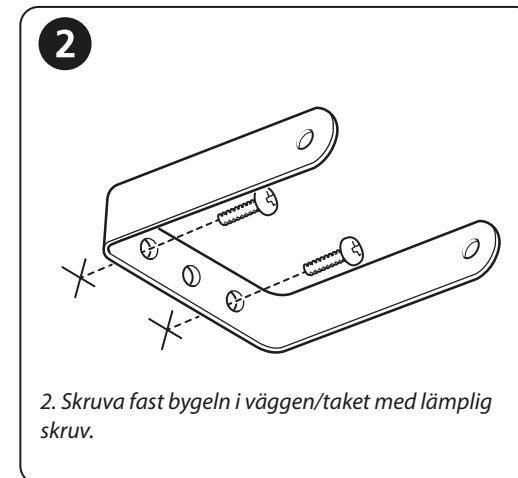

PHS30 EN54

SAC
www.sacnordic.com

Art.nr: 701616
E-nr: 62 222 78

CE
20

EN54-24: 2008
Ref.No: 0031-20
ID-Code: SAC-LS02
1438-CPR-0751

Högtalare för talat utrymningslarm
och bakgrundsmusik

Hornhögtalare, 30W, PHS30 EN54-24
Type B

CE-symbol enligt 93 / 68EWG
CPR överensstämmelse enligt 305/2011/EU

PHS30 EN54-24

EN54-24-certifierad hornhögtalare med ett högt ljudtryck och väderbeständighet. Perfekt för industriella applikationer. IP66 säkerställer tillförlitlighet även under svåra förhållanden. Det stöttåliga ABS-huset (UL94V0) garanterar långvarig stabilitet.

TEKNISKA DATA

Mått (utan bygel):	235 x 345 mm
Vikt:	2,2 kg
Kapslingsklass:	IP66
Kapslingsklass (enl. EN54):	IP33C
Transformortappning:	30 / 20 / 10 / 5 W
Kondensator:	Ja
Keramisk kopplingsplint:	Ja
Frekvensomfång:	592 - 6900 Hz
Frekvensvar:	227-9500 Hz
SPL 1W/1m, peak	110,1 dB
SPL Pmax/1m, peak	124,9 dB
Känslighet 1W/1m	109,1dB
Dispersion (-10dB)	155° (h) / 155° (v)
Färg:	RAL 7035

EQ SETTING	RELATIVE LEVEL TO	EQ SETTING	RELATIVE LEVEL TO
Frequency	1000 Hz for PHS30	Frequency	1000 Hz for PHS30
[Hz]	[dB]	[Hz]	[dB]
20	0	800	0
25	0	1000	0
31,5	0	1250	0
40	0	1600	-4
50	0	2000	0
63	0	2500	0
80	0	3150	0
100	-12	4000	+8
125	-12	5000	+12
160	-8	6300	+12
200	0	8000	+12
250	+6	10000	+12
315	+12	12500	0
400	+12	16000	0
500	+8	20000	0
630	+4		

SAC Nordic AB reserverar sig för eventuella felaktigheter i denna trycksak. SAC2137-4