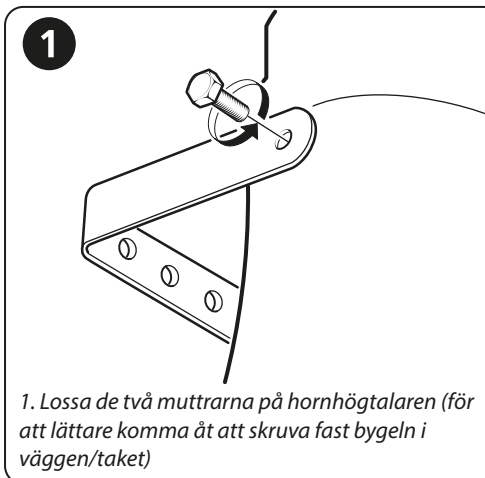

PHS30 EN54

SAC
www.sacnordic.com

Art.nr: 701616
E-nr: 62 222 78

CE
20

EN54-24: 2008
Ref.No: 0031-20
ID-Code: SAC-LS02
1438-CPR-0751

Högtalare för talat utrymningslarm
och bakgrundsmusik

Hornhögtalare, 30W, PHS30 EN54-24
Type B

CE-symbol enligt 93 / 68EWG
CPR överensstämmelse enligt 305/2011/EU

PHS30 EN54-24

EN54-24-certifierad hornhögtalare med ett högt ljudtryck och väderbeständighet. Perfekt för industriella applikationer. IP66 säkerställer tillförlitlighet även under svåra förhållanden. Det stöttåliga ABS-huset (UL94V0) garanterar långvarig stabilitet.

TEKNISKA DATA

Mått (utan bygel):	235 x 345 mm
Vikt:	2,2 kg
Kapslingsklass:	IP66
Kapslingsklass (enl. EN54):	IP33C
Transformortappning:	30 / 20 / 10 / 5 W
Kondensator:	Ja
Keramisk kopplingsplint:	Ja
Frekvensomfång:	592 - 6900 Hz
Frekvensvar:	227-9500 Hz
SPL 1W/1m, peak	110,1 dB
SPL Pmax/1m, peak	124,9 dB
Känslighet 1W/1m	109,1dB
Dispersion (-10dB)	155° (h) / 155° (v)
Färg:	RAL 7035

EQ SETTING	RELATIVE LEVEL TO	EQ SETTING	RELATIVE LEVEL TO
Frequency	1000 Hz for PHS30	Frequency	1000 Hz for PHS30
[Hz]	[dB]	[Hz]	[dB]
20	0	800	0
25	0	1000	0
31,5	0	1250	0
40	0	1600	-4
50	0	2000	0
63	0	2500	0
80	0	3150	0
100	-12	4000	+8
125	-12	5000	+12
160	-8	6300	+12
200	0	8000	+12
250	+6	10000	+12
315	+12	12500	0
400	+12	16000	0
500	+8	20000	0
630	+4		

SAC Nordic AB reserverar sig för eventuella felaktigheter i denna trycksak. SAC2137-4