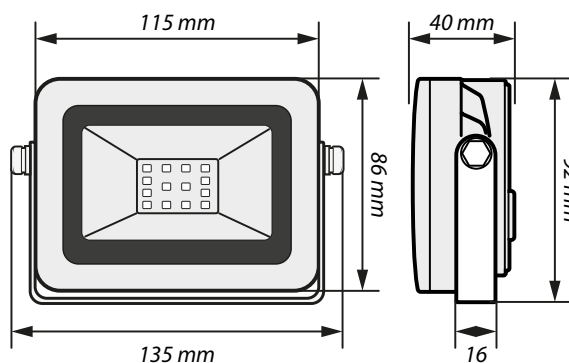

Modellen är utrustad med högeffektiva lysdioder med reflektor. Den har kapslingsklass IP65. Tillverkade i pulverlackerad pressgjuten aluminium med glasfront. Monteras på vägg eller tak med kabelgenomföringar på armaturens baksida. Armaturen har en vridbarhet på 100°.

Effekt	10 W
Mått	90 x 130 x 38 mm
Vikt	400 g
Modell	Centralmatad
Anslutning	220~240V-50\60Hz
Kapslingsklass	IP65
Material	Gjuten aluminium / härdad glas
Färgtemperatur	6500 K
Led	10 st
Ljusflöde	1000lm

MONTAGE

SAC-FL-STARK kan monteras på både vägg eller i tak och sedan vinklas för att ge maximalt med ljus där det behövs. Armaturen ansluts på plint, med kabelgenomföring bakifrån och levereras med både gummitätning samt en förskruvning. Tack vare sin montagebygel tillåts armaturen att installeras mot normalt sätt brännbart material.

Art.nr	E-nummer	Modell	Effekt	LED	Lumen	IP-klass	Mått i mm	Vikt
460576	73 000 78	SAC-FL-STARK 10W	10W	10 st	1000lm	IP65	90 x 130 x 38 mm	400 g
460577	73 000 79	SAC-FL-STARK 20W	20W	28 st	2000lm	IP65	105 x 160 x 40 mm	561 g
460578	73 000 80	SAC-FL-STARK 30W	30W	40 st	3000lm	IP65	143 x 193 x 53 mm	834 g