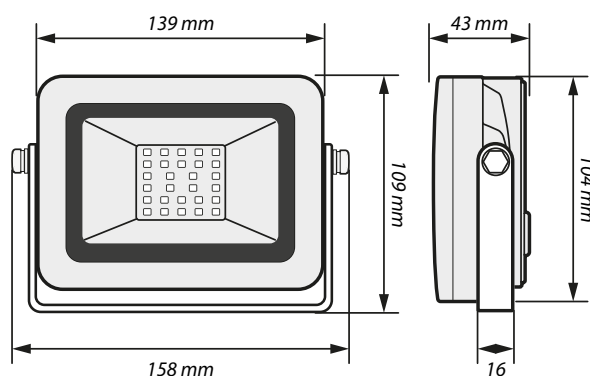

Modellen är utrustad med högeffektiva lysdioder med reflektor. Den har kapslingsklass IP65. Tillverkade i pulverlackerad pressgjuten aluminium med glasfront. Monteras på vägg eller tak med kabelgenomföringar på armaturens baksida. Armaturen har en vridbarhet på 100°.

Effekt	20 W
Mått	105 x 160 x 40 mm
Vikt	561 g
Modell	Centralmatad
Anslutning	220~240V-50\60Hz
Kapslingsklass	IP65
Material	Gjuten aluminium / härdat glas
Färgtemperatur	6500 K
Led	28 st
Ljusflöde	2000lm

Art.nr	E-nummer	Modell	Effekt	LED	Lumen	IP-klass	Mått i mm	Vikt
460576	73 000 78	SAC-FL-STARK 10W	10W	10 st	1000lm	IP65	90 x 130 x 38 mm	400 g
460577	73 000 79	SAC-FL-STARK 20W	20W	28 st	2000lm	IP65	105 x 160 x 40 mm	561 g
460578	73 000 80	SAC-FL-STARK 30W	30W	40 st	3000lm	IP65	143 x 193 x 53 mm	834 g