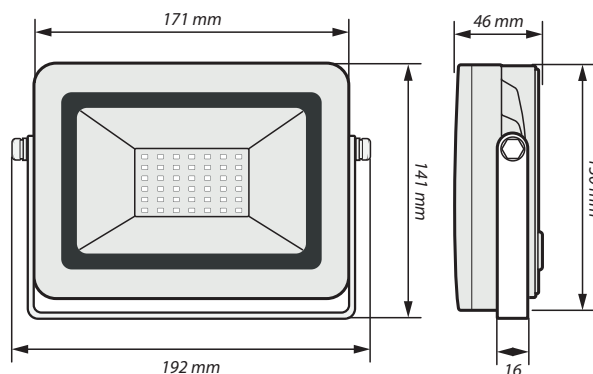

Modellen är utrustad med högeffektiva lysdioder med reflektor. Den har kapslingsklass IP65. Tillverkade i pulverlackerad pressgjuten aluminium med glasfront. Monteras på vägg eller tak med kabelgenomföringar på armaturens baksida. Armaturen har en vridbarhet på 100°.

Effekt	30 W
Mått	143 x 193 x 53 mm
Vikt	834 g
Modell	Centralmatad
Anslutning	220~240V-50\60Hz
Kapslingsklass	IP65
Material	Gjuten aluminium / härdat glas
Färgtemperatur	6500 K
Led	40 st
Ljusflöde	3000lm

Art.nr	E-nummer	Modell	Effekt	LED	Lumen	IP-klass	Mått i mm	Vikt
460576	73 000 78	SAC-FL-STARK 10W	10W	10 st	1000lm	IP65	90 x 130 x 38 mm	400 g
460577	73 000 79	SAC-FL-STARK 20W	20W	28 st	2000lm	IP65	105 x 160 x 40 mm	561 g
460578	73 000 80	SAC-FL-STARK 30W	30W	40 st	3000lm	IP65	143 x 193 x 53 mm	834 g