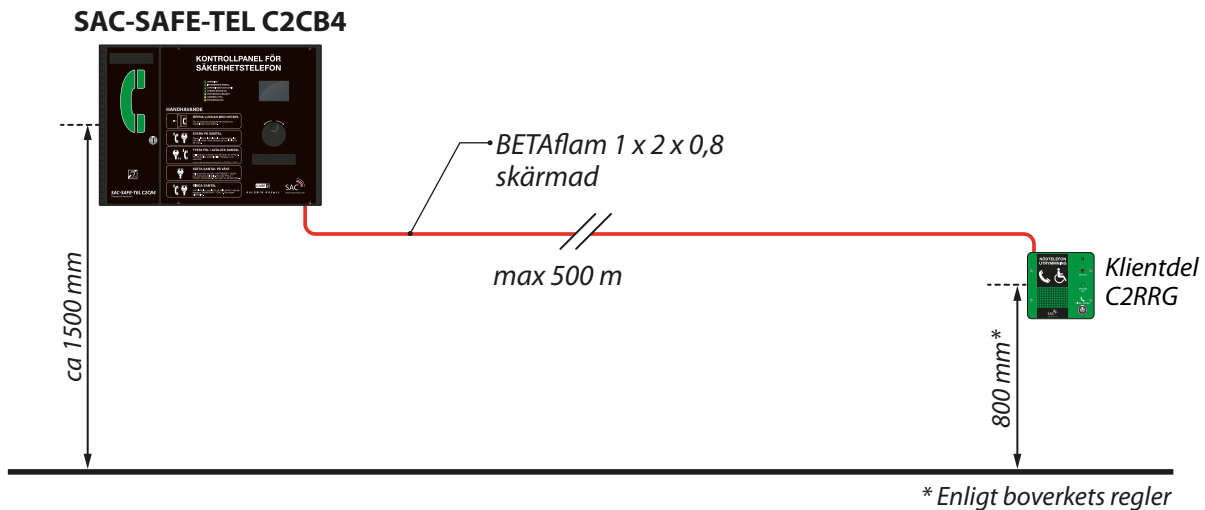

PLACERING

SAC-SAFE-TEL & Klientdel

PLACERING AV KLIENTDEL

Klientdel för tvåvägskommunikation bör placeras med centrum 0,80 meter från golvet och minst 0,70 meter, men gärna 1 meter, från hörn eller dörrbladets framkant i ogynnsamaste läge.