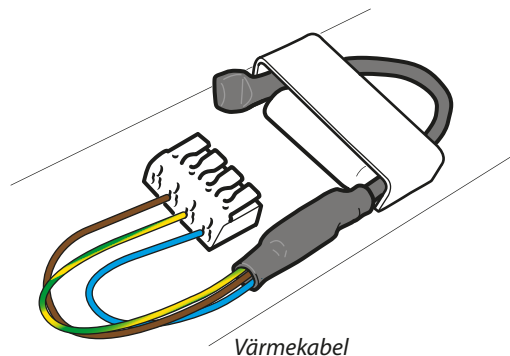

NÖDBELYSNING

SAC-Li-VEGA G2 med värmepaket

SAC LI-VEGA G2 MED VÄRMEPAKET

SAC-Li-VEGA med värmepaket är en armatur som klarar att monteras i kalla miljöer. Batteriet har en värmekabel runt sig som gör att armaturen bli användbar utomhus men även i kylrum. En böckad aluminiumplåt är placerad runt batteriet och en värmekabel som börjar värma när temperaturen går under 5°. Detta gör att batteriet klarar sig längre.

SAC-Li-VEGA har ett litiumbatteri (LiFePO4), allt för att få en så kvalitetssäker produkt som möjligt.

SAC-Li-VEGA är en nödbelysningsarmatur med kapslingsklass IP65 vilket gör den mångsidig och flexibel i krävande miljöer. Armaturen kan användas som nödbelysning, led-belysning och hänvisningsarmatur. Kan anslutas på DALI-slinga*, klass 1. Den uppfyller kraven enligt IEC62034, 60598-2-22. Armaturen är lämplig för alla typer av installationer såsom affärer, skolor, hotell, flygplatser, kontor, sjukhus, kyrkor, industri, p-hus m.m.

- Tål ner till -30° grader.
- Medföljer utbytbara piktogram för de vanligaste utföranden (Pil höger, vänster och ner)
- Permanentdrift eller nöddrift
- Kan monteras på tak och vägg
- Tillverkad av slagtålig polykarbonat
- Läsavstånd: 21m
- 30st LED (SMD2835)
- Ljusflöde: 260 Lumen
- Strömkälla: 220-240VAC, 50/60 Hz
- Strömförbrukning: Max. 5,5W
- Batteri: LiFePO4 (6.4V, 600 mAh)
- Inbyggd batteri backup (1 timmars nöddrift)
- Återuppladdningstid: ca 24 timmar
- Övervakad med ett självtestande system med automatisk funktionstest enligt IEC62386-202.
- Manuell funktionstest knapp
- Omgivningstemperatur: -30° C - +45° C
- Tillbehör: Dubbelsidig kåpa med piktogram, bollskydd mm.