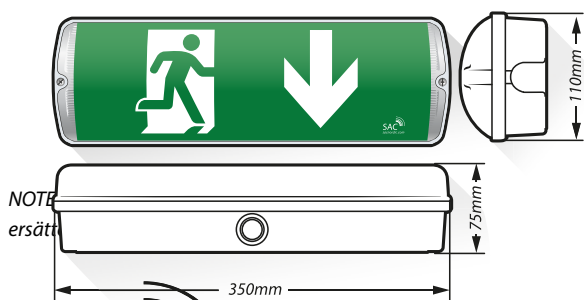

NÖDBELYSNING

SAC-Li-VEGA G2 med värmepaket

SAC LI-VEGA G2 MED VÄRMEPAKET

SAC-Li-VEGA med värmepaket är en armatur som klarar att monteras i kalla miljöer. Batteriet har en värmekabel runt sig som gör att armaturen bli användbar utomhus men även i kylrum. En böckad aluminiumplåt är placerad runt batteriet och en värmekabel som börjar värma när temperaturen går under 5°. Detta gör att batteriet klarar sig längre.

SAC-Li-VEGA har ett litiumbatteri (LiFePO4), allt för att få en så kvalitetssäker produkt som möjligt.

SAC-Li-VEGA är en nödbelysningsarmatur med kapslingsklass IP65 vilket gör den mångsidig och flexibel i krävande miljöer. Armaturen kan användas som nödbelysning, led-belysning och hänvisningsarmatur. Kan anslutas på DALI-slinga*, klass 1. Den uppfyller kraven enligt IEC62034, 60598-2-22. Armaturen är lämplig för alla typer av installationer såsom affärer, skolor, hotell, flygplatser, kontor, sjukhus, kyrkor, industri, p-hus m.m.

- Tål ner till -30° grader.
- Medföljer utbytbara piktogram för de vanligaste utföranden (Pil höger, vänster och ner)
- Permanentdrift eller nöddrift
- Kan monteras på tak och vägg
- Tillverkad av slagtålig polykarbonat
- Läsavstånd: 21m
- 30st LED (SMD2835)
- Ljusflöde: 260 Lumen
- Strömkälla: 220-240VAC, 50/60 Hz
- Strömförbrukning: Max. 5,5W
- Batteri: LiFePO4 (6.4V, 600 mAh)
- Inbyggd batteri backup (1 timmars nöddrift)
- Återuppladdningstid: ca 24 timmar
- Övervakad med ett självtestande system med automatisk funktionstest enligt IEC62386-202.
- Manuell funktionstest knapp
- Omgivningstemperatur: -30° C - +45° C
- Tillbehör: Dubbelsidig kåpa med piktogram, bollskydd mm.