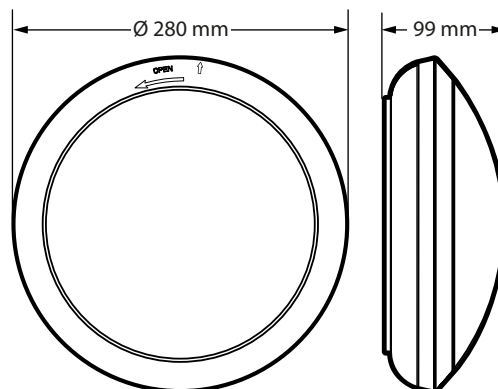

- Masterfunktion: Kan styra övrig belysning t.ex. en spegelarmatur i en HWC.
- Ström: 220 ~ 240VAC, 50/60Hz
- Laddtid: 24h
- Nödbelysning: 1h
- Strömförbrukning: 18W Max
- Effekt: 18W
- Kraftfull LED (SMD 2835 LED)
- Färgtemperatur: 3000K
- Lumen normaldrift: 1750 lm
- Lumen nöddrift: 400 lm
- Batteri: LiFePO<sub>4</sub> 6,4V, 1500mAh
- Vägg- takmontering
- Rörelsesensor (microwave)
- Avkänningsvinkel av sensor: 360°
- Sensor: 5,8 GHz mikrovåg rörelsedetektering (<10mW)
- Material: Polycarbonate
- Slagtålighetsklass: IK08
- Kapslingsklass: IP44
- RoHs

Art.nr	E-nummer	Modell	IP-klass	Batteri	Mått i mm	Vikt
460579	73 465 89	SAC-Li-MOON	IP44	LiFePO <sub>4</sub> 6,4V, 1500mAh	Ø 280 x 99 mm	1,4 kg
460574	-	SAC-MOON-LED /CB	IP44	Centralbatteri /CB	Ø 280 x 99 mm	1,1 kg