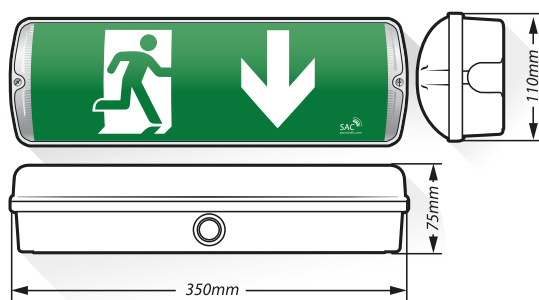

NÖDBELYSNING

SAC-Li-NOVA G2 med värmepaket

SAC-LI-NOVA G2 MED VÄRMEPAKET

SAC-Li-NOVA med värmepaket är en armatur som klarar att monteras i kalla miljöer. Batteriet har en värmekabel runt sig som gör att armaturen bli användbar utomhus men även i kylrum. En bockad aluminiumplåt är placerad runt batteriet och en värmekabel som börjar värma när temperaturen går under 5°. Detta gör att batteriet klarar sig längre.

SAC-Li-NOVA har ett litiumbatteri (LiFePO₄), allt för att få en så kvalitetssäker produkt som möjligt.

SAC-Li-NOVA är en nödbelysningsarmatur med kapslingsklass IP65 vilket gör den mångsidig och flexibel i krävande miljöer. Armaturen kan användas som nödbelysning, led-belysning och hänvisningsarmatur. Kan anslutas på DALI-slinga*, klass 1. Den uppfyller kraven enligt IEC62034, 60598-2-22. Armaturen är lämplig för alla typer av installationer såsom affärer, skolor, hotell, flygplatser, kontor, sjukhus, kyrkor, industri, p-hus m.m.

NOTE: SAC-Li-NOVA är en uppdaterad version och ersätter den tidigare armaturen SAC-NAVI-LED.

- Tål ner till -30° grader.
- Medföljer utbytbara piktogram för de vanligaste utföranden (Pil höger, vänster och ner)
- Permanentdrift eller nöddrift
- Kan monteras på tak och vägg
- Tillverkad av slagtålig polykarbonat
- Läsavstånd: 21m
- 30st LED (SMD2835)
- Ljusflöde: 260 Lumen
- Strömkälla: 220-240VAC, 50/60 Hz
- Strömförbrukning: Max. 5,5W
- Batteri: LiFePO₄ (6.4V, 600 mAh)
- Inbyggd batteri backup (1 timmars nöddrift)
- Återuppladdningstid: ca 24 timmar
- Övervakad med ett självtestande system med automatiskt funktionstest enligt IEC62386-202.
- Manuell funktionstest knapp
- Omgivningstemperatur: -30° C - +45° C
- Tillbehör: Dubbelsidig kåpa med piktogram, bollskydd mm.