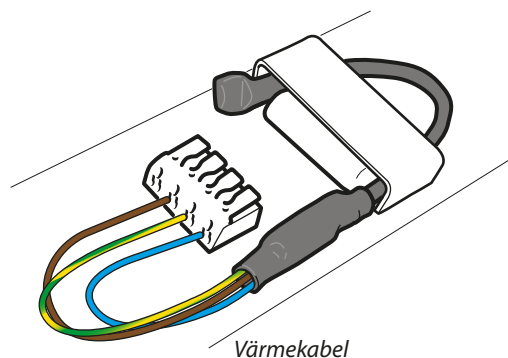

NÖDBELYSNING

SAC-Li-NOVA G2 med värmepaket

SAC-LI-NOVA G2 MED VÄRMEPAKET

SAC-Li-NOVA med värmepaket är en armatur som klarar att monteras i kalla miljöer. Batteriet har en värmekabel runt sig som gör att armaturen bli användbar utomhus men även i kylrum. En bockad aluminiumplåt är placerad runt batteriet och en värmekabel som börjar värma när temperaturen går under 5°. Detta gör att batteriet klarar sig längre.

SAC-Li-NOVA har ett litiumbatteri (LiFePO₄), allt för att få en så kvalitetssäker produkt som möjligt.

SAC-Li-NOVA är en nödbelysningsarmatur med kapslingsklass IP65 vilket gör den mångsidig och flexibel i krävande miljöer. Armaturen kan användas som nödbelysning, led-belysning och hänvisningsarmatur. Kan anslutas på DALI-slinga*, klass 1. Den uppfyller kraven enligt IEC62034, 60598-2-22. Armaturen är lämplig för alla typer av installationer såsom affärer, skolor, hotell, flygplatser, kontor, sjukhus, kyrkor, industri, p-hus m.m.

NOTE: SAC-Li-NOVA är en uppdaterad version och ersätter den tidigare armaturen SAC-NAVI-LED.

- Tål ner till -30° grader.
- Medföljer utbytbara piktogram för de vanligaste utföranden (Pil höger, vänster och ner)
- Permanentdrift eller nöddrift
- Kan monteras på tak och vägg
- Tillverkad av slagtålig polykarbonat
- Läsavstånd: 21m
- 30st LED (SMD2835)
- Ljusflöde: 260 Lumen
- Strömkälla: 220-240VAC, 50/60 Hz
- Strömförbrukning: Max. 5,5W
- Batteri: LiFePO₄ (6.4V, 600 mAh)
- Inbyggd batteri backup (1 timmars nöddrift)
- Återuppladdningstid: ca 24 timmar
- Övervakad med ett självtestande system med automatiskt funktionstest enligt IEC62386-202.
- Manuell funktionstest knapp
- Omgivningstemperatur: -30° C - +45° C
- Tillbehör: Dubbelsidig kåpa med piktogram, bollskydd mm.

SAC Nordic AB • Prästtorpsvägen 16 • S-341 51 Lagan • SWEDEN • www.sacnordic.com

Safe Security Solutions

NÖDBELYSNING

SAC-Li-NOVA G2 med värmepaket

DUBBELSIDIG KÅPA

- Dubbelsidig kåpa för SAC-Li-NOVA
- Medföljer piktogramset
- Läsavstånd: 30m