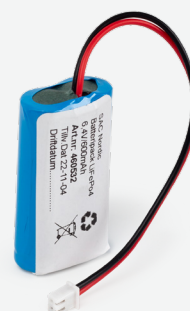

SAC-LI-LEAD 24M / BLACK

Litiumbatteri
Art.nr: 460473
1 cell batong
LiFePO₄ 3,2V 600mAh,
Mått: Ø 14 x 50 mm
Vikt: 21 g

SAC-LI-LEAD 30, 40M / BLACK

Litiumbatteri
Art.nr: 460532
2 celler staket
LiFePO₄ 6,4V 600 mAh
Mått: 30 x 50 mm
Vikt: 39 g

BATTERIPACK

Tillbehör till SAC armaturer

SAC-DISPLAY-LED

NiMh-batteri
Art.nr: 460497
Batteripack
NiMh: 3,6V 2500mAh (2st)
Mått: Ø3 x 130 mm
Vikt: 157 g

SAC-STAR-LED

NiMh-batteri
Art.nr: 460464
Batteripack
NiMh: 7,2V 1300mAh
Mått: 71 x 64 x 15 mm
Vikt: 153 g