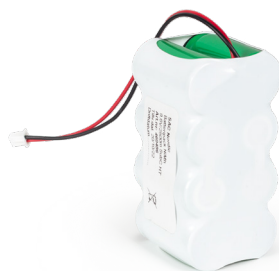

SAC-LI-MOON

Litiumbatteri
Art.nr: 460643
2 celler i staket
LiFePo₄ 6,4V 1500mAh
Mått: 70 x 37 mm
Vikt: 83 g

SAC-OUT-LED

NiCd-batteri
Art.nr: 460484
Batteripack
NiCd 4,8 V 2500mAh
Mått: 104 x 51 x 25 mm
Vikt: 268 g

SAC-TWINSPOT-LED

NiMh-batteri
Art.nr: 460496
Batteripack -pyramid
NiMh, 9,6V 2500mAh
Mått: 90 x 45 x 45 mm
Vikt: 400 g

BATTERIPACK

Tillbehör till SAC armaturer

SAC-HL85 /SAC-PL850

Blybatteri
Art.nr: 460447
Batteripack
Bly 6V 4.5Ah
Mått: 70 x 100 x 47 mm
Vikt: 785 g