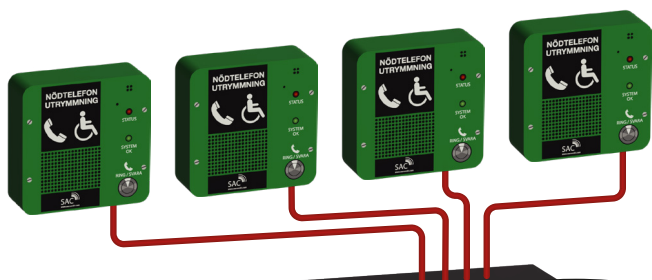

På kontrollpanelen sitter en display och ett navigationshjul/knapp för val och för att bekräfta. LED indikeringar visar status. Själva telefonluren är placerad i ett låsbart skåp. I alla våra kontrollpaneler ingår ett interfacekort (C2CFPE). Det behövs för att koppla ihop kontrollpanelen med brandlarmcentralen. För att motverka "busringning" går det att konfigurera så man inte kan ringa via klientdelarna. Däremot när ett brandlarm är aktivt aktiveras funktionen. Kabel mellan kontrollpanel och klienter rekommenderar vi BETAflam 1 x 2 x 0,8 (700208).

- Systemet är övervakat
- 230V AC
- Batteri och laddare ingår
- Strömförbrukning 75VA + ca 50mA/per klientdel
- 4-vägs manöverpanel.
- Systemet kan anslutas mot lokalt brandlarm via ett C2CFPE interface kort (som ingår).
- Två paneler kan sammankopplas (genom att montera in ett C2CN kort).

Klientdel  
SAC-SAFE-TEL C2RRG

Art.nr	E-nummer	Modell	Beskrivning	Mått i mm	Vikt
753420	62 210 73	SAC-SAFE-TEL C2CB4	Kontrollpanel	430 x 310 x 130 mm	14 kg
753421	62 210 74	SAC-SAFE-TEL C2CEK4	4-way expand	65 x 119 x 35 mm	16 g
753422	62 210 75	SAC-SAFE-TEL C2CBZ	Infällnadsram	-	-
552402	-	Skylt Nödtelefon handhavande		150 x 200 x 2 mm	38 g
552406	-	Skylt Utrymningsplats dubbelsidig		150 x 200 x 2 mm	38 g

### ANSLUTA KLIENTER

I grundutförandet kan man ansluta 4 stycken klienter. Det går att expandera till 8, 12 eller 16 enheter genom att installera ett C2CEK4-kort (4 klienter).

SAC-SAFE-TEL C2CB4 öppen lucka för att manövrera enheten