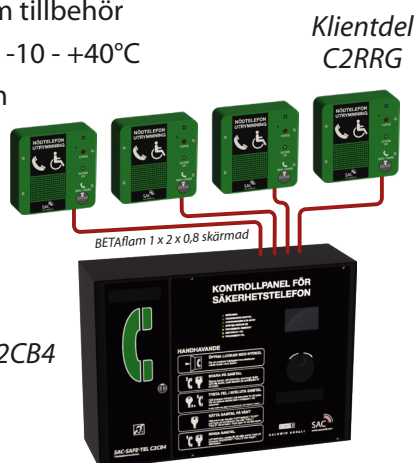

TVÄVÄGSKOMMUNIKATION

SAC-SAFE-TEL C2RRG / C2RRS Klientdel

KLIENTDEL

SAC-SAFE-TEL RRG är den delen av tvåvägskommunikationen där användaren kommunicerar via en mikrofon och högtalare. När man trycker på knappen ringer det i kontrollpanelen. Systemet går att konfigurera så att det endast är aktivt vid utrymning/ brandlarm. Klientdelen placeras vid den tillfälliga utrymningsplatsen (kan vara vid ett våningsplan där personer med funktionsvariationer har svårt att ta sig ut och behöver hjälp).

- Robust metallchassi grönlackat eller rostfritt
- Metallknapp (ringa eller svara)
- Högtalare
- Mikrofon
- Status LED
- Infällnadsram som tillbehör
- Driftstemperatur: -10 - +40°C
- Placering: 800mm

Kontrollpanel C2CB4

SAC-SAFE-TEL C2RRG

SAC-SAFE-TEL C2RRS

Art.nr	E-nummer	Modell	Beskrivning	Mått i mm	Vikt
753425	62 210 76	SAC-SAFE-TELC2RRG	Klientdel grön	134 x 134 x 44 mm	750 g
753426	62 210 77	SAC-SAFE-TEL C2RRS	Klientdel rostfritt	134 x 134 x 44 mm	750 g
753427	62 210 78	SAC-SAFE-TEL BVCRMGRN	Infällnadsram grön C2RRG	155 x 155 x 1,5 mm	100 g
753428	62 210 79	SAC-SAFE-TEL BVCRMSS	Infällnadsram rostfri C2RRS	155 x 155 x 1,5 mm	100 g
753424	-	SAC-SAFE-TEL C2RRG-BIP	IP65-kapsling till C2RRG	200 x 200 x 110 mm	19 kg
753434	-	Vägginfällnadsbox C2RRGPB	Vägginfällnadsbox för C2RRG	131 x 143 x 65 mm	-
753435	-	Vägginfällnadsbox C2RRSPB	Vägginfällnadsbox för C2RRS	131 x 143 x 65 mm	-
552402	-	Skylt Nödtelefon handhavande		150 x 200 x 2 mm	38 g