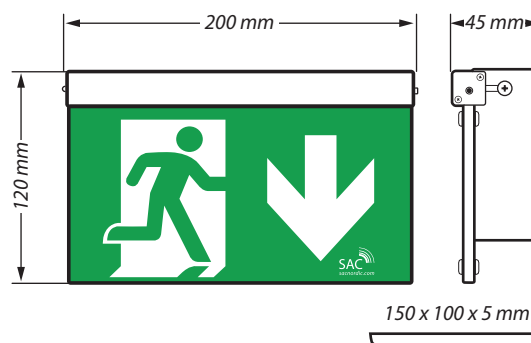

TEKNISK DATA / TECHNICAL DATA

SAC-MINI-LED /CB (460492)

SE

SAC-MINI-LED /CB 20M HÄNVISNINGSARMATUR

SAC-MINI-LED är en hänvisningsarmatur för utanpåliggande montage. Det medföljer även ett fäste för takmontage. Piktogrammen är enkelsidiga och det medföljer de vanliga Pil höger, vänster och pil ner. Tillbehör: Piktogramset med rullstol (460495)

- Strömförsörjning: 220-240V AC ~ eller 176-250V DC
- Strömförbrukning: 3W max
- Kapslingsklass: IP20
- LED: SMD 2835 14st
- Mått: 120 x 200 x 45 mm
- Vikt: 490g

ENG

SAC-MINI-LED /CB 20M REFERENCE LUMINAIRE

SAC-MINI LED is a reference luminaire for surface mounting. It also comes with a bracket for ceiling mounting. The pictograms are single-sided and it comes with the usual arrow right, left and down. Accessories: Pictogram set with wheelchair (460495)

- Power supply: 220-240V AC ~ or 176-250V DC
- Power consumption: 3W max
- Protection class: IP20
- LED: SMD 2835 14 pcs
- Dimensions: 120 x 200 x 45 mm
- Weight: 490g

Included pictogram / Medföljande piktogram