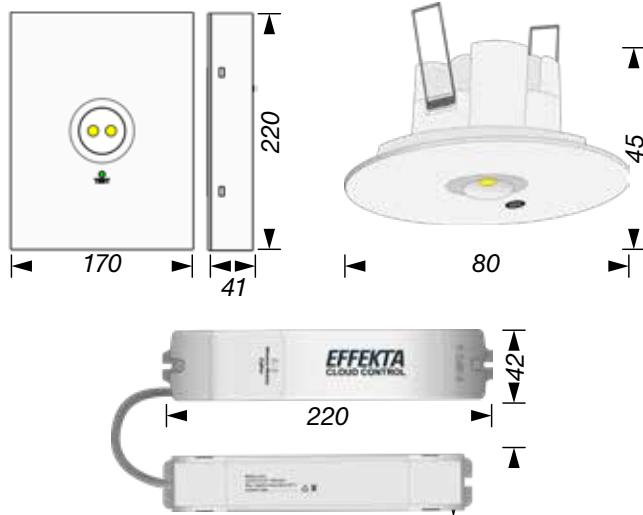

## Nödljus

Inbyggt batteri & självtest

Central reservkraft

Powerline Control

Cloud Control

Wireless Control

Asset Book

### Mått i mm

## Flexibel och trådlös övervakad nödbelysning.

ControlLed är en elegant och mångsidig nödbelysningsarmatur för både infälld och utanpåliggande installation. Den levereras med två linstyper – en rundstrålande för öppna ytor och en smalstrålande för korridorer eller andra platser där ljuset behöver koncentreras. Infälld variant är en nätt och liten spot där drivdonet placeras i undertaket.