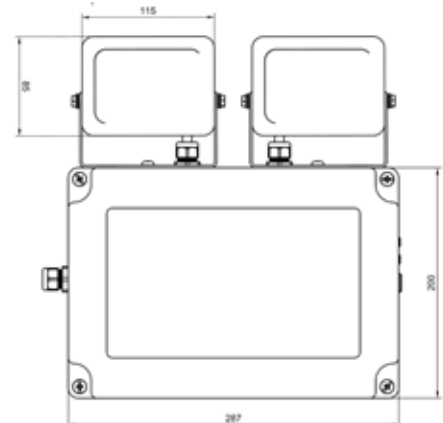

KANON CC

Strålkastare

- Inbyggt batteri & självtest
- Cloud Control
- Central reservkraft
- Wireless Control
- Powerline Control
- Asset Book

Kraftfull strålkastare för öppna ytor och höga höjder.

Kanon är ett kompakt men mycket kraftfullt strålkastaraggregat, idealiskt för att belysa stora ytor från höga höjder eller skapa säkerhet på trappor med upp till 5 lux. Armaturen är fullt integrerad i vårt Cloud Control-övervakade system, vilket gör det enkelt att styra och övervaka anläggningens belysning på ett säkert och effektivt sätt.