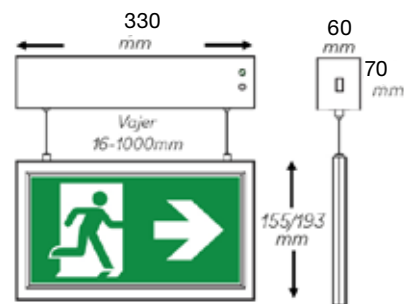

SIGNUM CC

Hänvisning

- Inbyggt batteri & självtest
- Cloud Control
- Central reservkraft
- Wireless Control
- Powerline Control
- Asset Book

Stilren och flexibel hänvisningsarmatur för Cloud Control.

Signum CC är en modern och elegant vit hänvisningsarmatur som smälter in i de flesta miljöer och designar hand i hand med övriga armaturer i Cloud Control-sortimentet. Serien finns i tre storlekar med läsavstånd på 30 eller 40 meter, och alla modeller har inbyggt batteri och självtest för trygg drift.

Armaturen kan monteras på vägg eller tak för enkel- eller dubbelsidig skyltning och kan pendlas ner upp till 1 m för större ytor. Den är utrustad med Quick Connection (snabbkoppling), vilket gör installationen snabb, enkel och smidig.