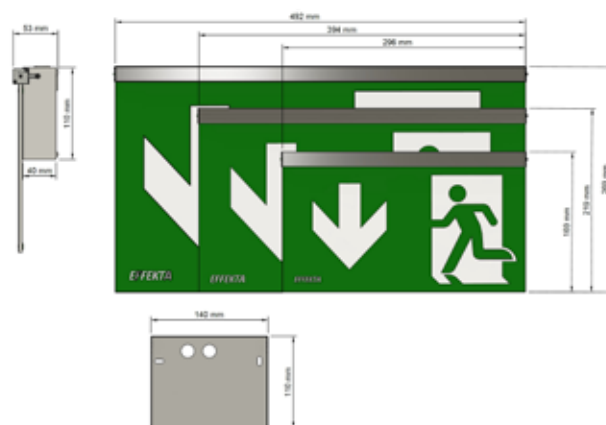

BIGLED CC

Hänvisning

- | | | |
|--|--|--|
| <input type="checkbox"/> Inbyggt batteri & självtest | <input type="checkbox"/> Central reservkraft | <input type="checkbox"/> Powerline Control |
| <input checked="" type="checkbox"/> Cloud Control | <input type="checkbox"/> Wireless Control | <input checked="" type="checkbox"/> Asset Book |

Mått

Stilren hänvisningsarmatur för Cloud Control.

BIGLED CC är en stilren, enkelsidig hänvisningsarmatur för utanpåliggande montage

– designad för att kombinera modern form med hög prestanda.

Den bygger vidare på vår populära SAC-VIEW-LED, men är nu uppgraderad för Cloud Control-systemet – med full uppkopplingsmöjlighet och smart övervakning.

Armaturen passar perfekt i miljöer som butiker, skolor, hotell, kontor och sjukhus. Piktogrammen är enkelsidiga, och de vanligaste varianterna (pil höger, vänster och ner) medföljer.

För dig som vill att armaturen ska smälta in ännu bättre i omgivningen finns möjligheten till specialdesign, välj bland egna kulörer, trä- eller metalltryck, eller lägg till er egen logotyp för ett enhetligt intryck.

BIGLED CC levereras komplett med monteringsplatta (150 × 100 × 5 mm) för takmontage. Detta är armaturen med det där lilla extra, en elegant, anpassningsbar och pålitlig del av Cloud Control-sortimentet.