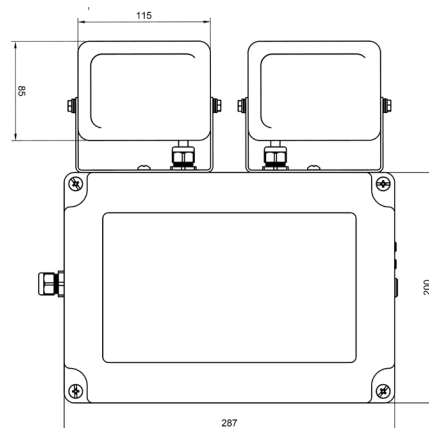

KANON AT

Strålkastare

- ☒ Inbyggt batteri & självtest
- ☐ Central reservkraft
- ☐ Powerline Control
- ☒ Cloud Control
- ☐ Wireless Control
- ☒ Asset Book

Kraftfull strålkastare för öppna ytor och höga höjder.

Kanon är ett kompakt men mycket kraftfullt strålkastaraggregat, utvecklat för att ge pålitlig belysning över stora ytor eller för att skapa trygga utrymningsvägar med upp till 5 lux vid höga montagepunkter. Denna version är utrustad med inbyggd batteribackup som säkerställer upp till 60 minuters nöddrift vid strömbrott, vilket ger extra trygghet i kritiska miljöer.

Med hög IP-klassning, IP65, är Kanon helt skyddad mot damm och vatten, vilket gör den idealisk för både inomhus- och utomhusmiljöer, även under tuffa förhållanden.

Strålkastarna kan placeras upp till 25 m från aggregatet, vilket gör att batterier och elektronik kan installeras på en servicevänlig höjd och skyddas från värme, kyla och andra påfrestningar. Kanon lämpar sig särskilt väl för industrihallar, parkeringsytor, idrottsanläggningar och andra krävande miljöer där både ljusstyrka och driftsäkerhet är viktiga.

Armaturen levereras med skruvanslutningar och är enkel att installera (installationskabel medföljer ej). Denna version har en effekt på 2 x 10W och erbjuder en robust och flexibel lösning för kraftfull belysning där hållbarhet och tillförlitlighet står i centrum.

Produktdata

IP klass	IP65
IK klass	-
Skyddsklass	II
Effekt	2 x 10W
Anslutningsplint	Överkopplingsbar 2x1,5mm²
Nöddriftstid	1h
Monteras	Aggregat: På vägg. Armaturhuvudena: Vägg eller tak.

Reservkraft	Inbyggt batteri
Anslutningsspänning	220-240V, 50-60Hz
CE-märkt	Ja
Ytterhölje	Polykarbonat
Inkoppling	Permanentdrift/ Beredskapsdrift