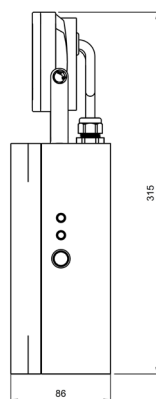

KANON AT

Strålkastare

- ☒ Inbyggt batteri & självtest
- ☐ Central reservkraft
- ☐ Powerline Control
- ☒ Cloud Control
- ☐ Wireless Control
- ☒ Asset Book

Kraftfull strålkastare för öppna ytor och höga höjder.

Kanon är ett kompakt men mycket kraftfullt strålkastaraggregat, utvecklat för att ge pålitlig belysning över stora ytor eller för att skapa trygga utrymningsvägar med upp till 5 lux vid höga montagepunkter. Denna version är utrustad med inbyggd batteribackup som säkerställer upp till 60 minuters nöddrift vid strömbrott, vilket ger extra trygghet i kritiska miljöer.

Med hög IP-klassning, IP65, är Kanon helt skyddad mot damm och vatten, vilket gör den idealisk för både inomhus- och utomhusmiljöer, även under tuffa förhållanden.

Strålkastarna kan placeras upp till 25 m från aggregatet, vilket gör att batterier och elektronik kan installeras på en servicevänlig höjd och skyddas från värme, kyla och andra påfrestningar. Kanon lämpar sig särskilt väl för industrihallar, parkeringsytor, idrottsanläggningar och andra krävande miljöer där både ljusstyrka och driftsäkerhet är viktiga.

Armaturen levereras med skruvanslutningar och är enkel att installera (installationskabel medföljer ej). Denna version har en effekt på 2 x 10W och erbjuder en robust och flexibel lösning för kraftfull belysning där hållbarhet och tillförlitlighet står i centrum.

Produktdata

IP klass	IP65
IK klass	-
Skyddsklass	II
Effekt	2 x 10W
Anslutningsplint	Överkopplingsbar 2x1,5mm²
Nöddriftstid	1h
Monteras	Aggregat: På vägg. Armaturhuvudena: Vägg eller tak.

Reservkraft	Inbyggt batteri
Anslutningsspänning	220-240V, 50-60Hz
CE-märkt	Ja
Ytterhölje	Polykarbonat
Inkoppling	Permanentdrift/ Beredskapsdrift