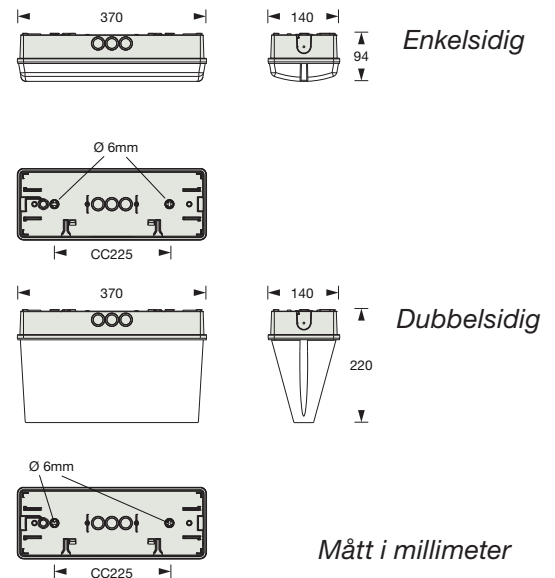

PROLED

Hänvisningsarmatur

- ☒ Inbyggt batteri & självtest
- ☒ Central reservkraft
- ☒ Powerline Control
- ☐ Cloud Control
- ☒ Wireless Control
- ☐ Asset Book

Mått

Hög kapslingsklassad armatur

ProLed har en armaturstomme tillverkad av vit polykarbonat för att stå emot hårda yttre påfrestningar.

Armaturen är klassad IP65, IK08 (enkelsidig) och IK10 (dubbelsidig).

Modellerna för 23m läsavstånd finns endast i enkelsidigt utförande. Modellerna för läsavstånd 32 meter finns både i enkel- och dubbelsidigt utförande. Alla modeller levereras med ett piktogramset med pil ner, höger, vänster och vit baksida

Armaturerna i utförande Central reservkraft klarar ner till -35 °C. Med inbyggt batteri och värmeaggregat klarar de ner till -20 °C.

Det går att beställa en kåpa för att konvertera enkelsidiga modeller med 32m läsavstånd till dubbelsidiga.

Produktdata

Piktogram	Inklusive standard höger, vänster, ner och vit baksida	Monteras	På vägg eller tak
IP klass	IP65	Reservkraft	Inbyggt batteri / Central
IK klass	IK08—Enkelsidig IK10—Dubbelsidig	Anslutningsspänning	230V, 50-60Hz
Skyddsklass	II	CE-märkt	Ja
Ljuskälla	LED	Ytterhölje	Polykarbonat
Anslutningsplint	Överkopplingsbar 2 x 2,5 mm²	Färg	Vit/genomskinlig
Nöddriftstid	1h eller enligt central	Inkoppling	Permanentdrift