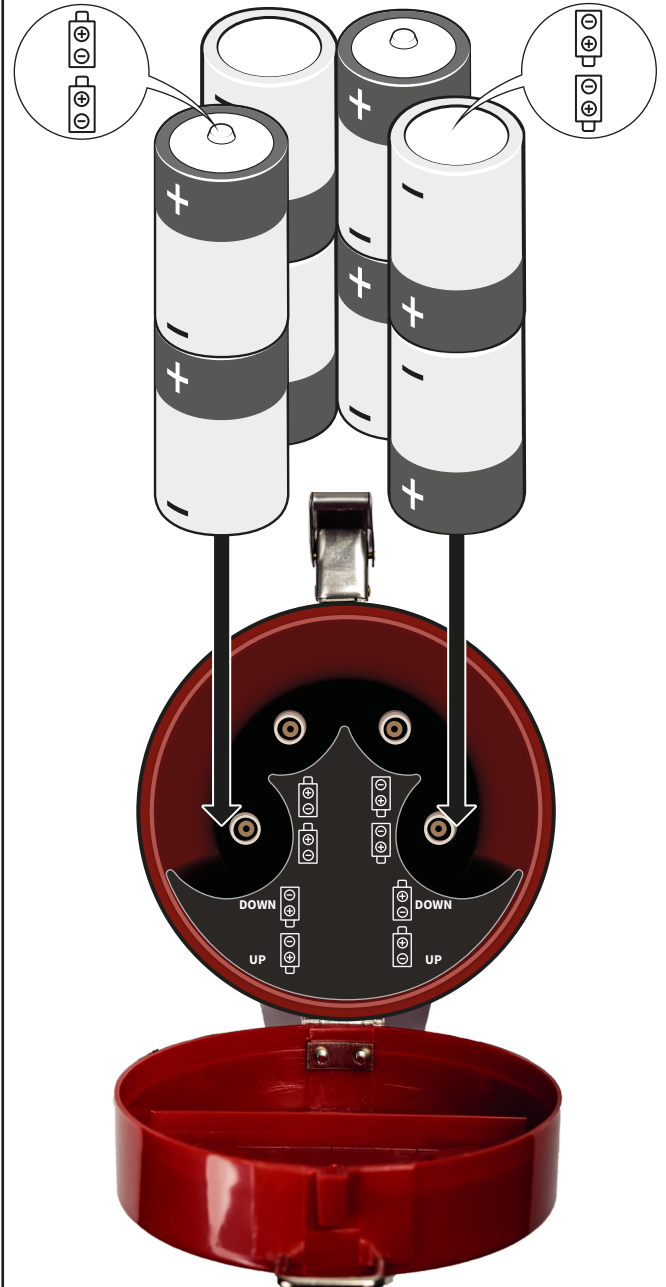

# MONTERING AV BATTERI

Megafon 30W

1.

Öppna batterifacket

2.

LR20

Batterihållaren

Placera batterierna rätt i  
batterihållaren enligt anvisning

3.

Sätt i batterierna på rätt plats i batterifacket