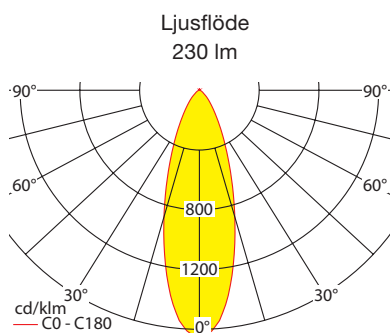

TRIGON 300

Artikellista

Art. nr.	Benämning	Utförande	Reservkraft / Nöddrift	Strömförbrukning (VA)	Effekt	Ljusflöde Nätdrift/nöddrift 1h
108500	TRIGON 300 CB	Central reservkraft	Central reservkraft	8,5VA	3W	160lm / 230lm
108500PC	TRIGON 300 PC	Powerline Control	Central reservkraft	9VA	3W	160lm / 230lm
208501SC	TRIGON 300 AT	Inbyggt batteri och självtest	NiMh 4,8V 2,0Ah	7VA	3W	240lm / 230lm
208501WL	TRIGON 300 WLX	Wireless Control	NiMh 4,8V 2,0Ah	7,5VA	3W	240lm / 230lm

Tillbehör

Art. nr.	Benämning	Utförande
Ingår	Brandsläckare	
Ingår	Brandslang	
Ingår	Brandlarm	
Ingår	Första Hjälpen	
Ingår	Hjärtstartare (AED)	
460668	Specialpiktogram Utrymningsplats x2st	
460669	Specialpiktogram Nödtelefon x2st	

Spotoptik.

Spotoptiken är avsedd för belysning ovanifrån, exempelvis för brandsläckare monterade på pelare, vilket är vanligt i lager och monteringshallar. Eller nödtelefon som bör synas tydligt.

Avståndet mellan armaturen och golvet kan vara upp till 8 meter och samtidigt uppnå 5lux.

Anpassa med inkluderade piktogram.

Gör din lösning tydlig, säker och professionell – utan extra kostnad. I produkten ingår två valfria standardpiktogram som du enkelt väljer vid beställning. Du kan välja bland välkända och tydliga symboler såsom första hjälpen, hjärtstartare (AED), brandsläckare, brandslang och manuellt brandlarm – allt för att snabbt guida och skapa trygghet i din miljö.

Anpassa med specialpiktogram.

Vill du ta anpassningen ett steg längre? Vi erbjuder även ett brett utbud av specialpiktogram för mer unika behov eller specifika krav. Dessa tas fram vid beställning och prissätts separat.

Med våra flexibla valmöjligheter får du en lösning som både är kostnadseffektiv och skräddarsydd – helt efter dina behov.