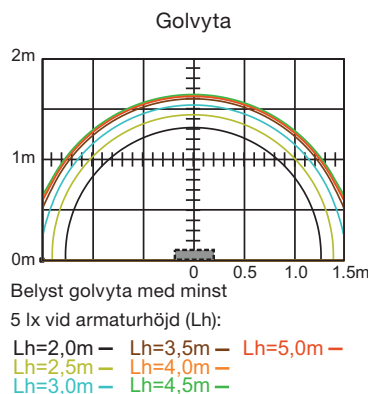

TRIGON 300

Artikellista

Art. nr.	Benämning	Utförande	Reservkraft / Nöddrift	Strömförbrukning (VA)	Effekt	Ljusflöde Nätdrift/nöddrift 1h
108500	TRIGON 300 CB	Central reservkraft	Central reservkraft	8,5VA	3W	160lm / 230lm
108500PC	TRIGON 300 PC	Powerline Control	Central reservkraft	9VA	3W	160lm / 230lm
208501SC	TRIGON 300 AT	Inbyggt batteri och självtest	NiMh 4,8V 2,0Ah	7VA	3W	240lm / 230lm
208501WL	TRIGON 300 WLX	Wireless Control	NiMh 4,8V 2,0Ah	7,5VA	3W	240lm / 230lm

Tillbehör

Art. nr.	Benämning	Utförande
Ingår	Brandsläckare	
Ingår	Brandslang	
Ingår	Brandlarm	
Ingår	Första Hjälpen	
Ingår	Hjärtstartare (AED)	
460668	Specialpiktogram Utrymningsplats x2st	
460669	Specialpiktogram Nödtelefon x2st	

Spotoptik.

Spotoptiken är avsedd för belysning ovanifrån, exempelvis för brandsläckare monterade på pelare, vilket är vanligt i lager och monteringshallar. Eller nödtelefon som bör synas tydligt.

Avståndet mellan armaturen och golvet kan vara upp till 8 meter och samtidigt uppnå 5lux.

Anpassa med inkluderade piktogram.

Gör din lösning tydlig, säker och professionell – utan extra kostnad. I produkten ingår två valfria standardpiktogram som du enkelt väljer vid beställning. Du kan välja bland välkända och tydliga symboler såsom första hjälpen, hjärtstartare (AED), brandsläckare, brandslang och manuellt brandlarm – allt för att snabbt guida och skapa trygghet i din miljö.

Anpassa med specialpiktogram.

Vill du ta anpassningen ett steg längre? Vi erbjuder även ett brett utbud av specialpiktogram för mer unika behov eller specifika krav. Dessa tas fram vid beställning och prissätts separat.

Med våra flexibla valmöjligheter får du en lösning som både är kostnadseffektiv och skräddarsydd – helt efter dina behov.