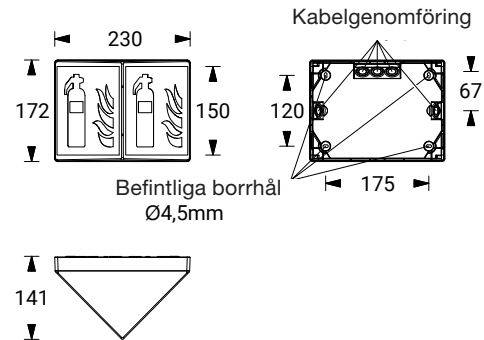

TRIGON 300

Säkerhetsarmatur

- ☒ Inbyggt batteri & självtest
- ☒ Central reservkraft
- ☒ Powerline Control
- ☐ Cloud Control
- ☒ Wireless Control
- ☒ DALI2 Central reservkraft

Kombinerad piktogram- och säkerhetsarmatur.

Denna säkerhetsarmatur kombinerar piktogram och säkerhetsbelysning i en kompakt och genomtänkt lösning. TRIGON 300 är särskilt utvecklad för att markera och belysa brandskyddsutrustning och andra säkerhetsanordningar där hög synbarhet är avgörande.

Den kubformade designen ger god synlighet från flera riktningar, vilket gör armaturen idealisk för exempelvis brandsläckare, första hjälpen-stationer och nödtelefoner.

Den robusta konstruktionen i slagtålig polykarbonat säkerställer driftsäkerhet, och armaturen är utvecklad enligt EN 60598-1/2-22 och EN 1838. För snabb installation är TRIGON 300 anpassad för väggmontage och har en skruvfri design.

Armaturen är utrustad med energieffektiva LED-ljuskällor för både piktogram- och säkerhetsbelysning (minst 5 lux). Två valfria piktogram enligt ISO 7010 medföljer.

TRIGON 300 är en smart lösning för offentliga byggnader, kontor, kommersiella fastigheter samt industri- och lagermiljöer.

Produktdata

IP klass	IP54
IK klass	IK03
Skyddsklass	II
Ljusflöde nöddrift 1h	230 lumen
Anslutningsplint	Överkopplingsbar 2x2,5mm²
Nöddriftstid	1h
Monteras	Vägg

Reservkraft	Inbyggt batteri / Central
Anslutningsspänning	230V, 50-60Hz /220V DC
CE-märkt	Ja
Ytterhölje	Polycarbonate
Färg	Vit
Inkoppling	Permanentdrift Beredskapsdrift